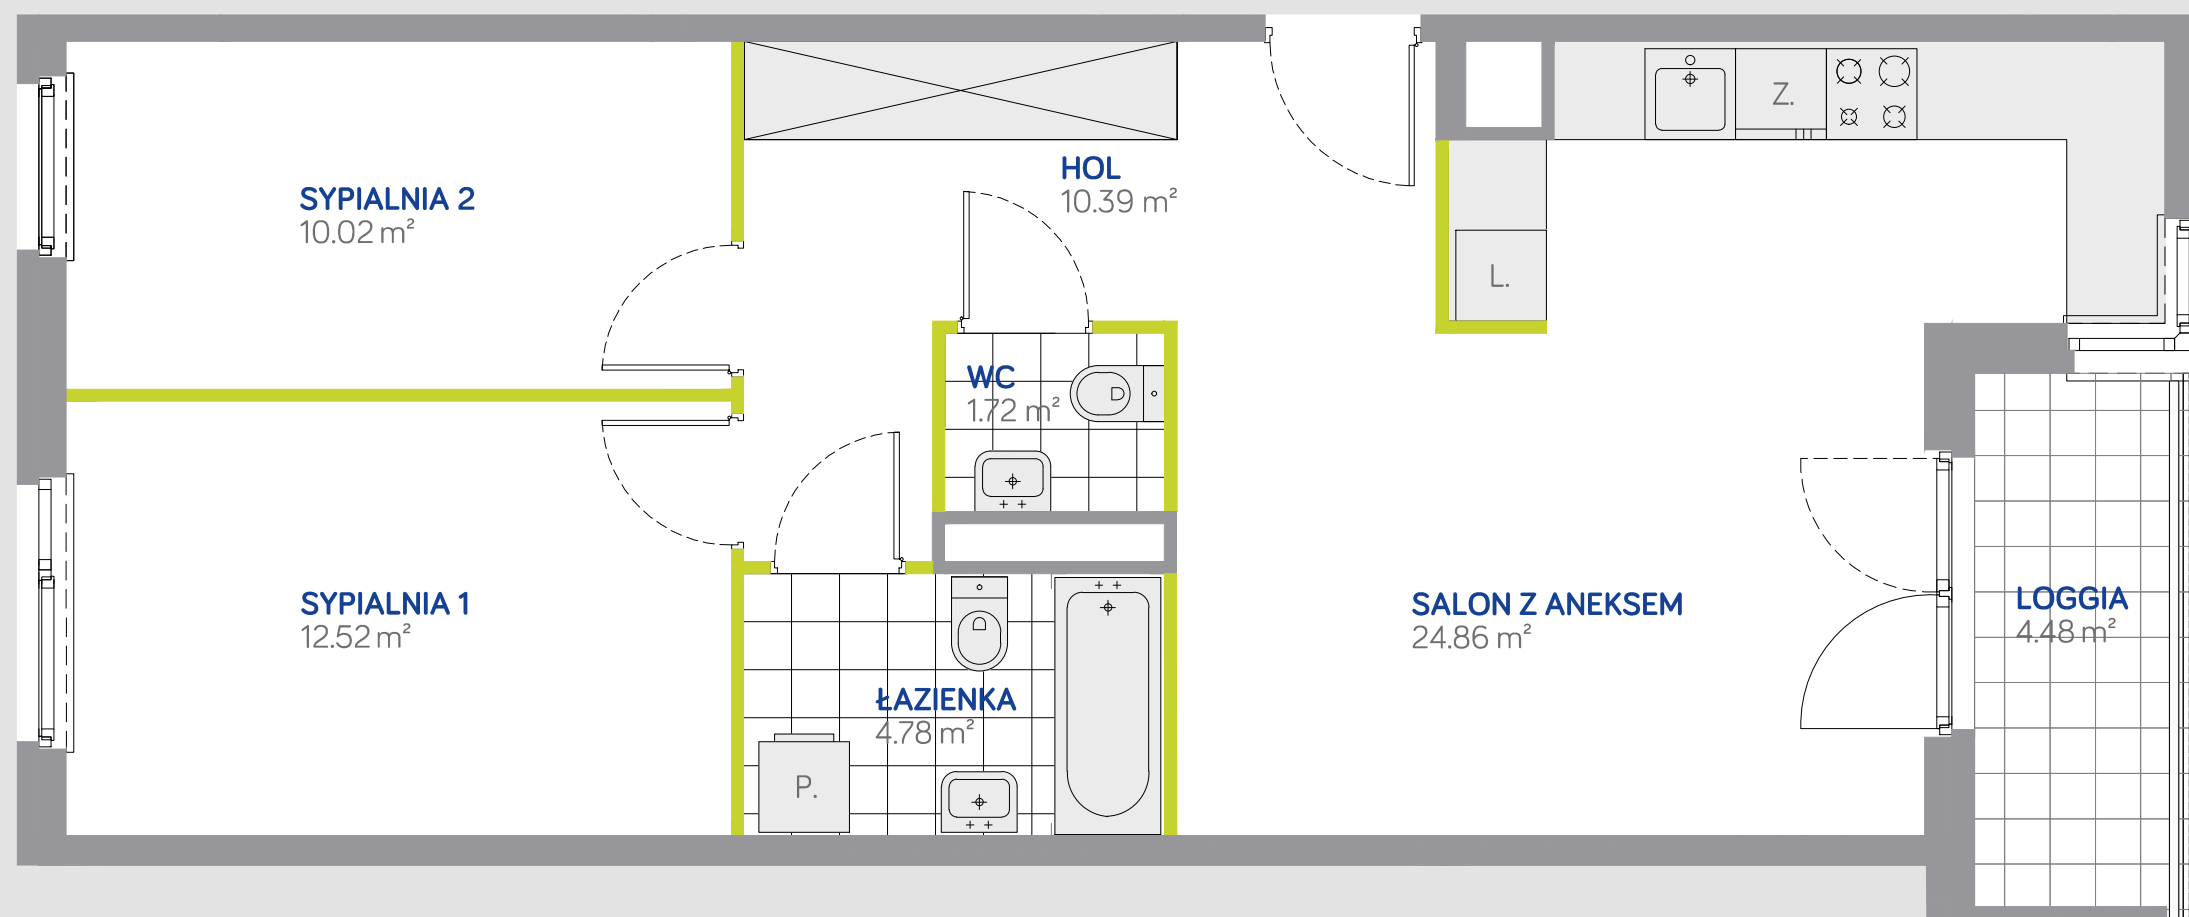

Osiedle przy ul. Dyrekcyjnej w Warszawie

Numer mieszkania	<b>138</b>
Budynek	<b>C</b>
Piętro	<b>6</b>
Liczba pokoi	<b>3</b>

POWIERZCHNIA UŻYTKOWA 65.76m<sup>2</sup>

Hol	10.39m <sup>2</sup>
Salon z aneksem	24.86m <sup>2</sup>
Sypialnia 1	12.52m <sup>2</sup>
Sypialnia 2	10.02m <sup>2</sup>
Łazienka 1	4.78m <sup>2</sup>
WC	1.72m <sup>2</sup>
Loggia	4.48m <sup>2</sup>