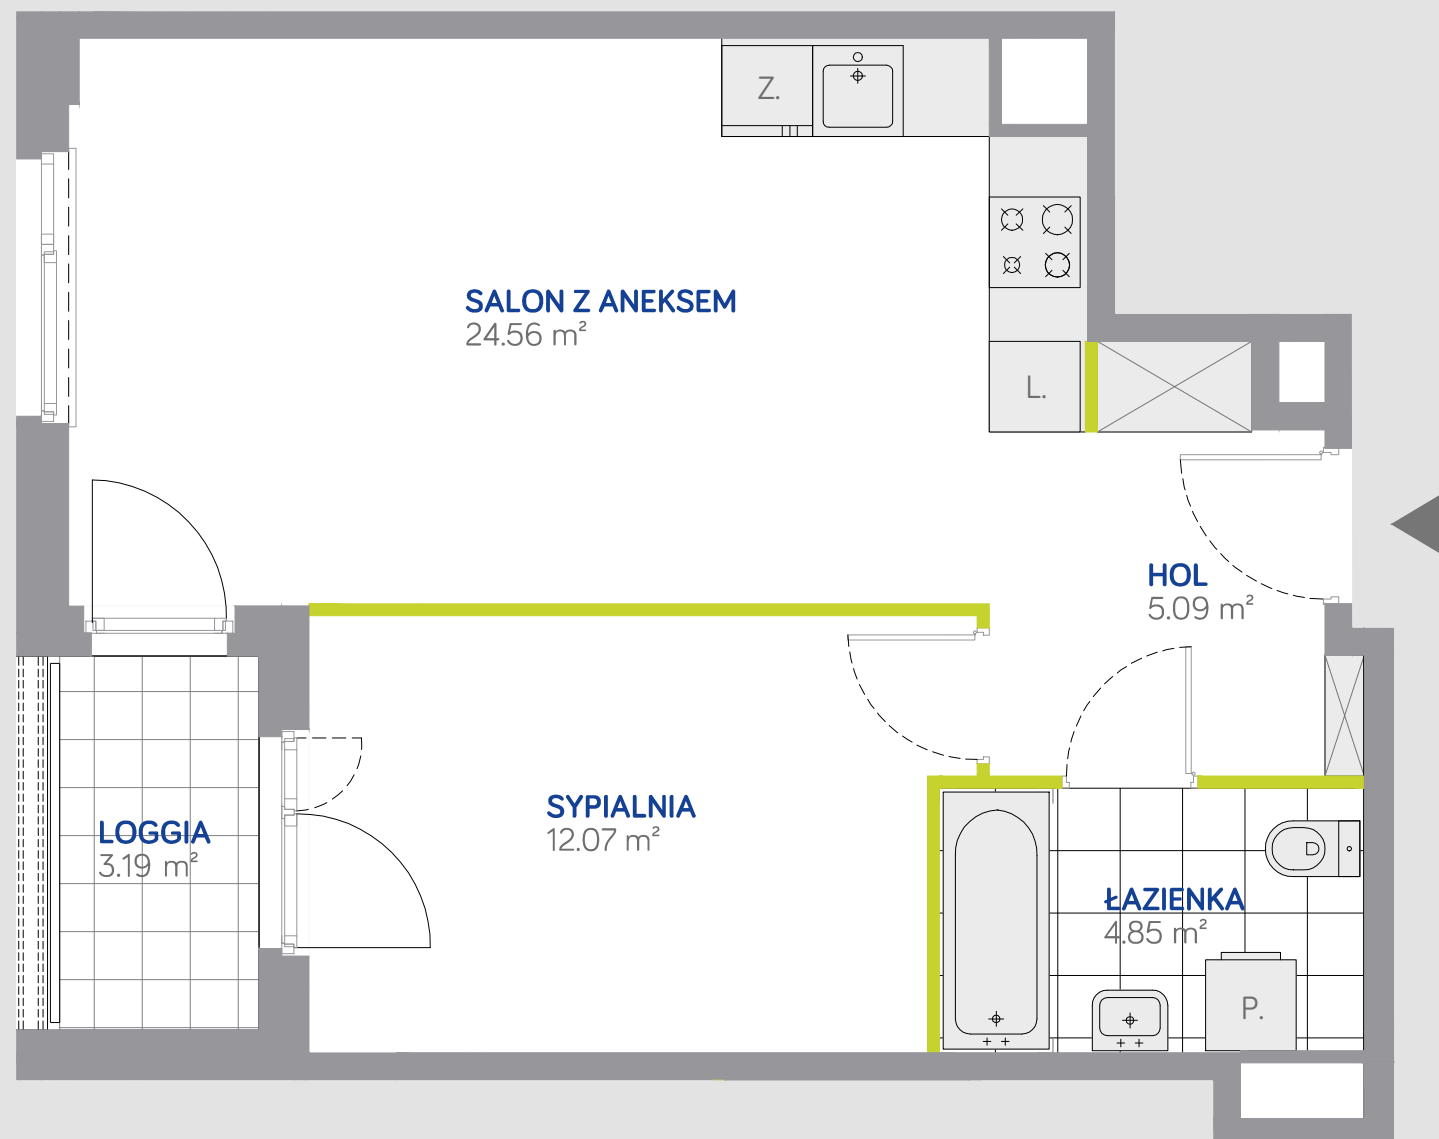

Osiedle przy ul. Dyrekcyjnej w Warszawie

Numer mieszkania	10
Budynek	D
Piętro	2
Liczba pokoi	2
POWIERZCHNIA UŻYTKOWA	47.42m²
Hol	5.09m ²
Salon z aneksem	24.56m ²
Sypialnia	12.07m ²
Łazienka	4.85m ²
Powierzchnia pod ściankami	0.85m ²
Loggia	3.19m ²