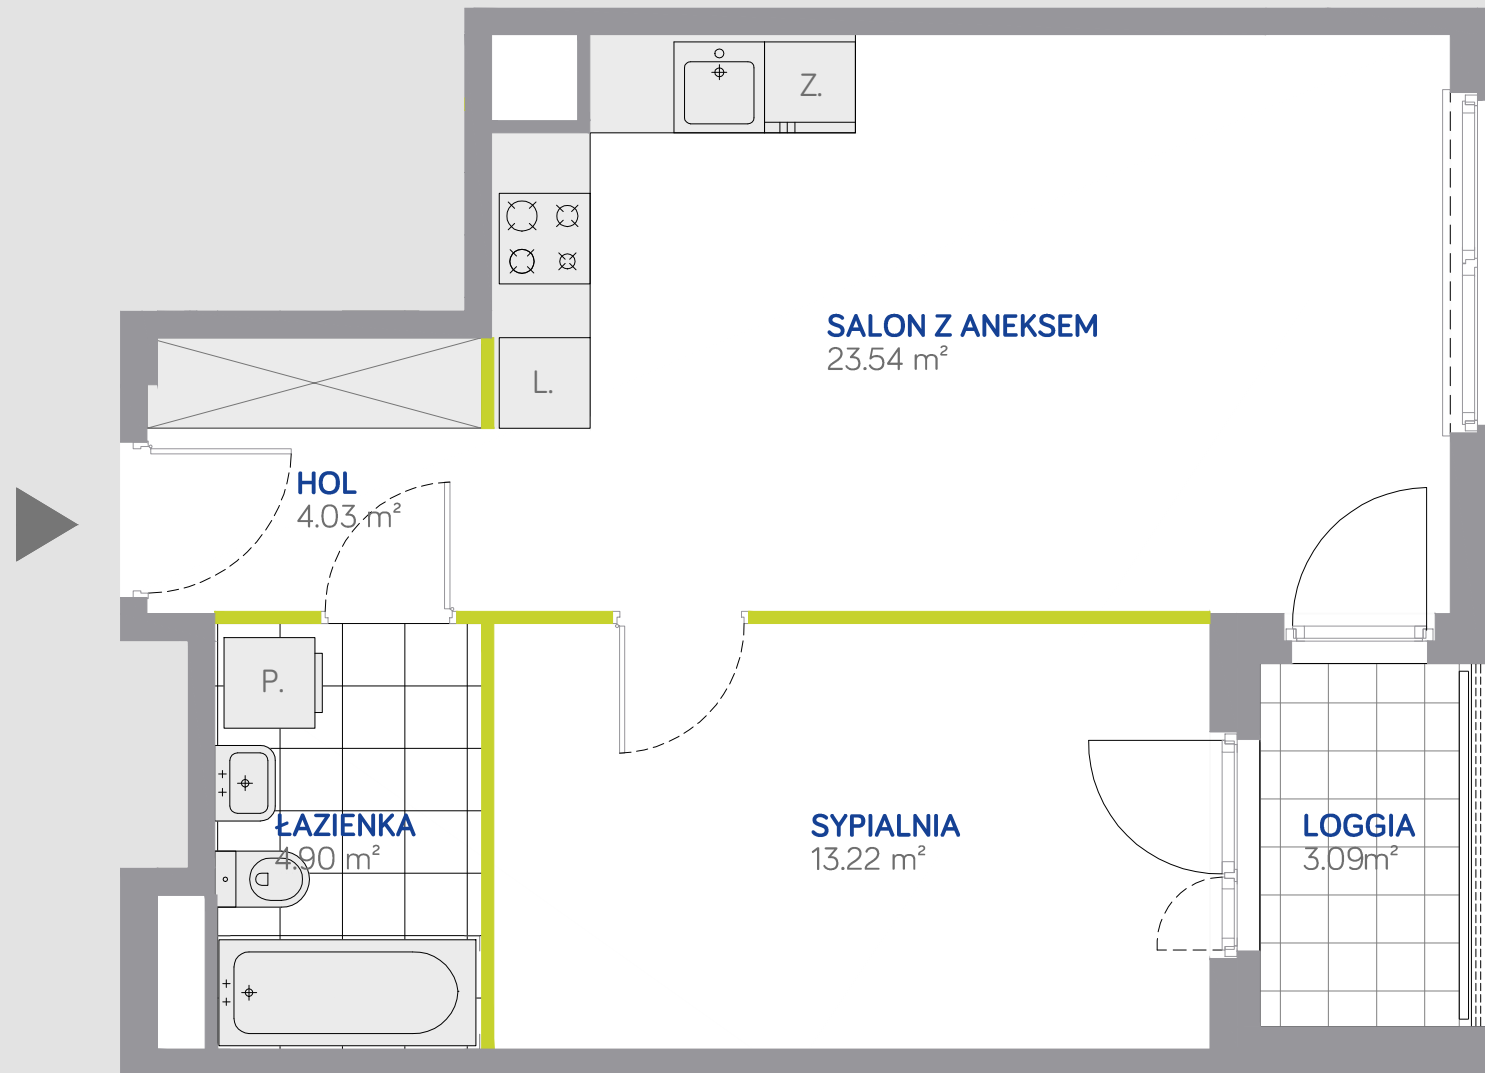

Osiedle przy ul. Dyrekcyjnej w Warszawie

Numer mieszkania	13
Budynek	D
Piętro	2
Liczba pokoi	2
<b>POWIERZCHNIA UŻYTKOWA</b>	<b>46.48m<sup>2</sup></b>
Hol	4.03m <sup>2</sup>
Salon z aneksem	23.54m <sup>2</sup>
Sypialnia	13.22m <sup>2</sup>
Łazienka	4.90m <sup>2</sup>
Powierzchnia pod ściankami	0.79m <sup>2</sup>
Loggia	3.09m <sup>2</sup>