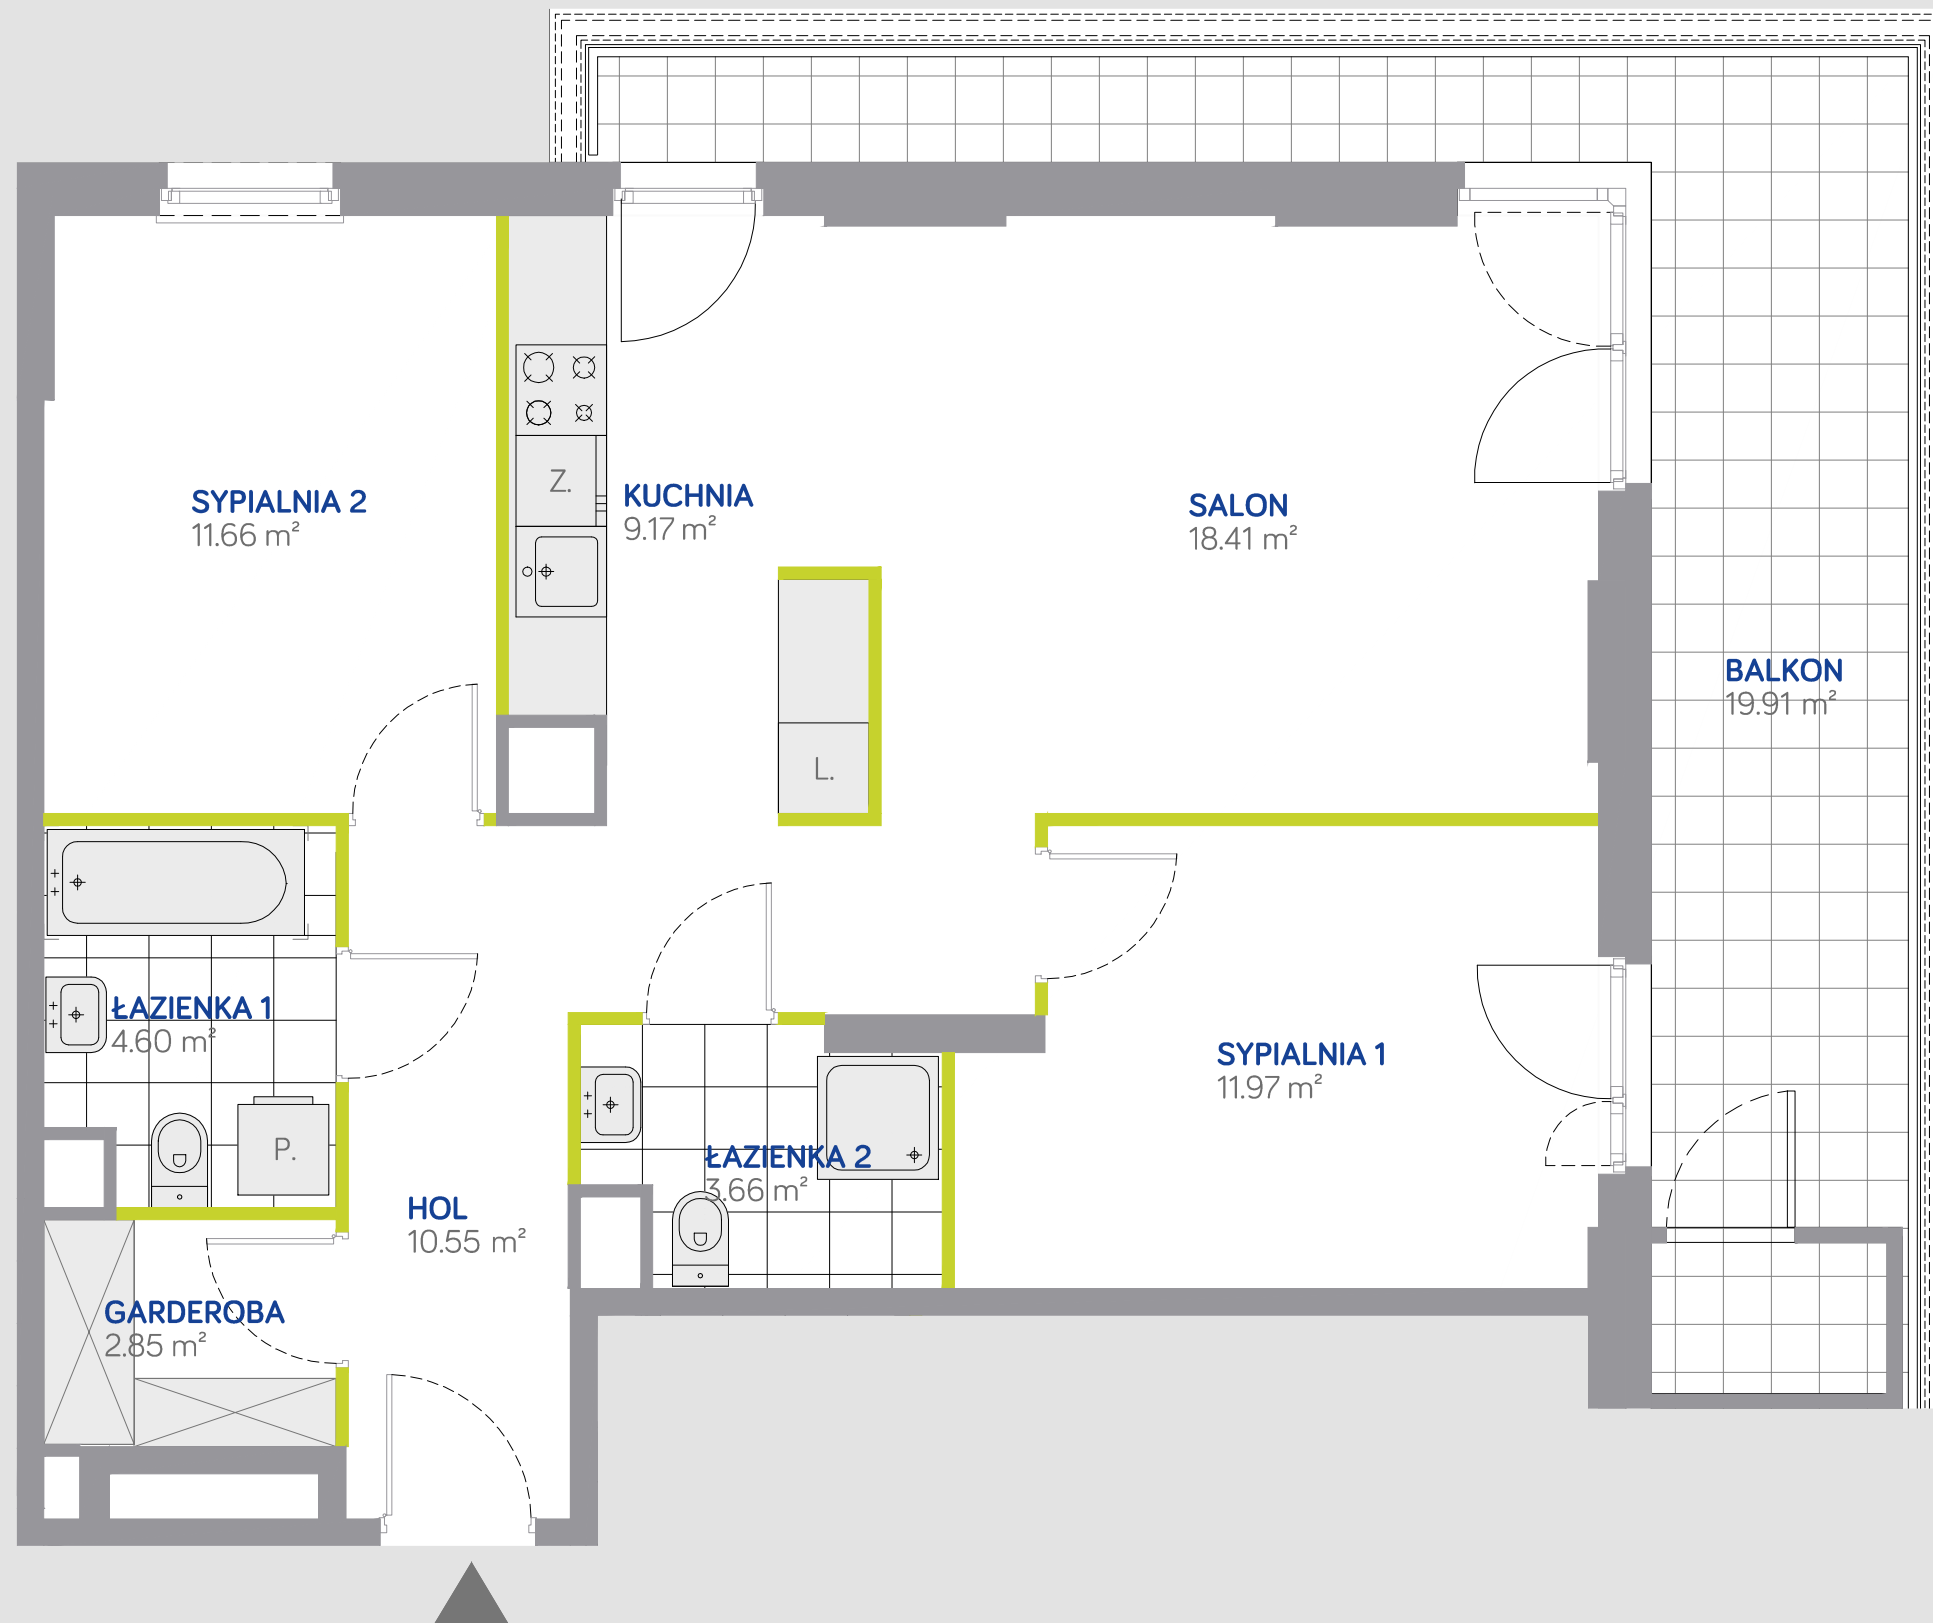

Osiedle przy ul. Dyrekcyjnej w Warszawie

Numer mieszkania	14
Budynek	D
Piętro	2
Liczba pokoi	3
POWIERZCHNIA UŻYTKOWA	74.78m²
Hol	10.55m ²
Kuchnia	9.17m ²
Salon	18.41m ²
Sypialnia 1	11.97m ²
Sypialnia 2	11.66m ²
Łazienka 1	4.60m ²
Łazienka 2	3.66m ²
Garderoba	2.85m ²
Powierzchnia pod ściankami	1.91m ²
Balkon	19.91m ²