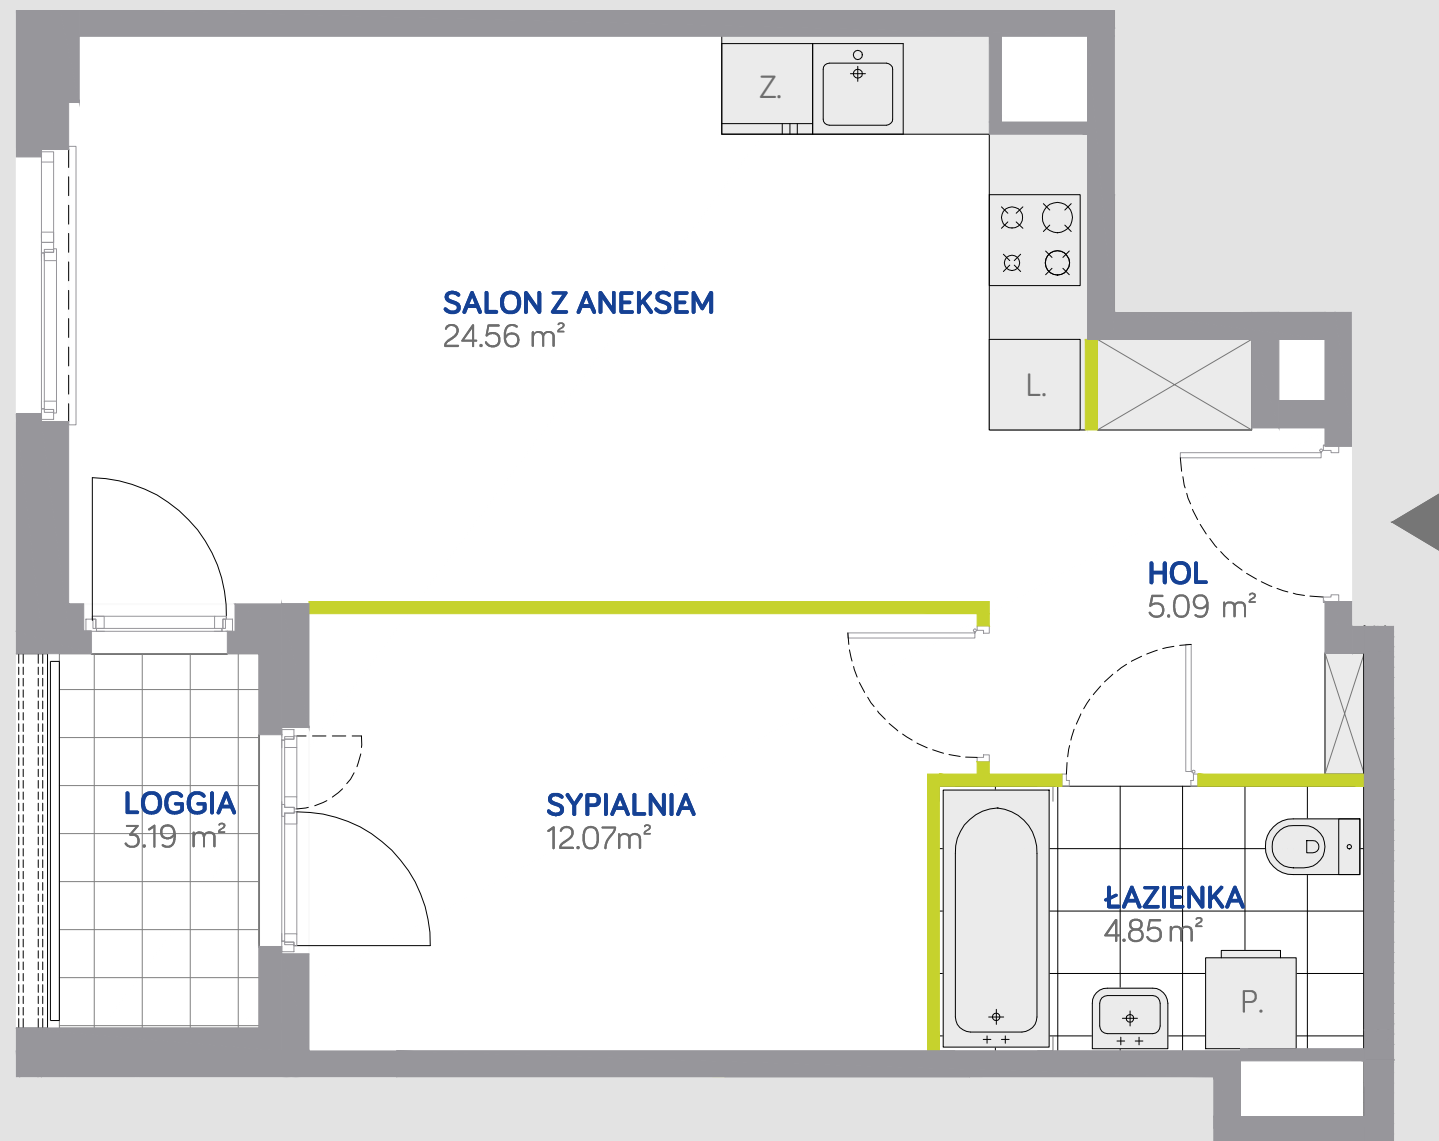

Osiedle przy ul. Dyrekcyjnej w Warszawie

Numer mieszkania	<b>17</b>
Budynek	<b>D</b>
Piętro	<b>3</b>
Liczba pokoi	<b>2</b>
<b>POWIERZCHNIA UŻYTKOWA</b>	<b>47.42m<sup>2</sup></b>
Hol	5.09m <sup>2</sup>
Salon z aneksem	24.56m <sup>2</sup>
Sypialnia	12.07m <sup>2</sup>
Łazienka	4.85m <sup>2</sup>
Powierzchnia pod ściankami	0.85m <sup>2</sup>
Loggia	3.19m <sup>2</sup>