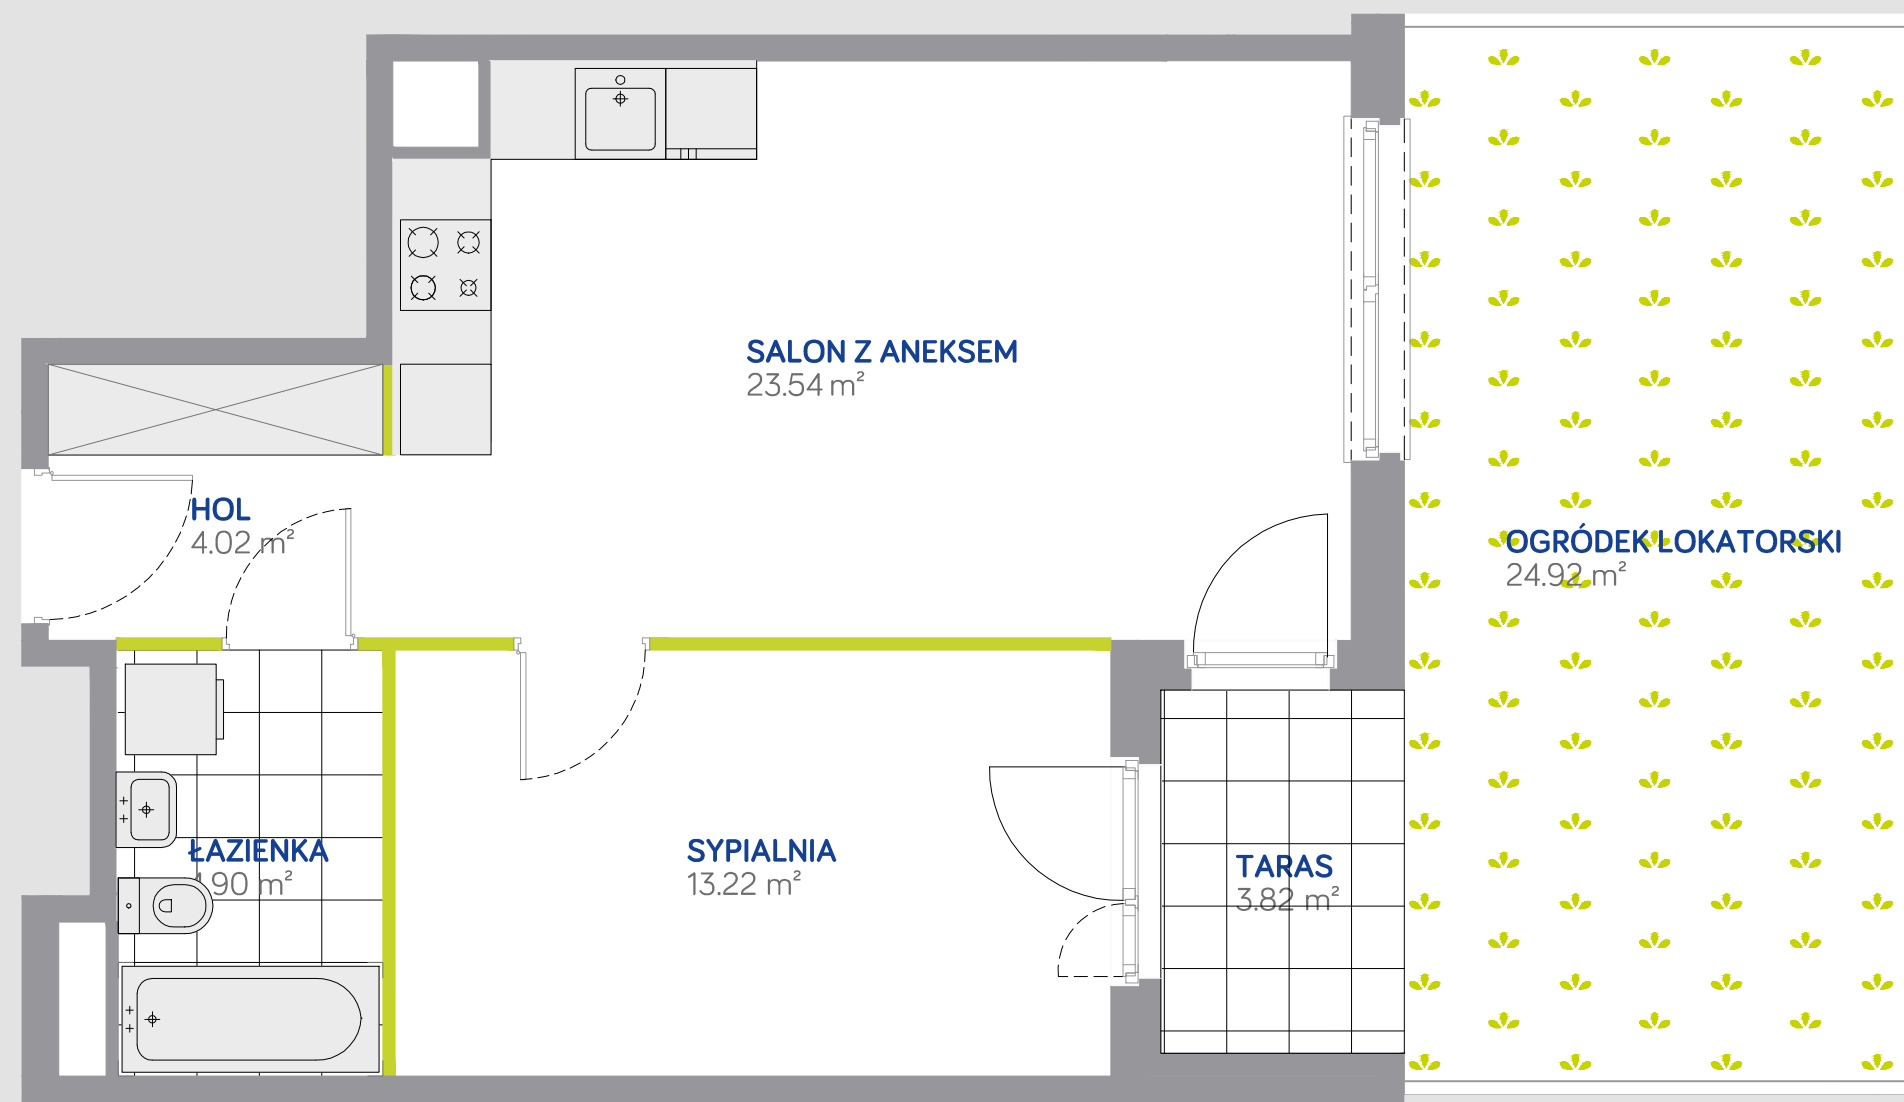

Osiedle przy ul. Dyrekcyjnej w Warszawie

| | |
|------------------|---------------|
| Numer mieszkania | 2 |
| Budynek | D |
| Piętro | parter |
| Liczba pokoi | 2 |

POWIERZCHNIA UŻYTKOWA 46.48m²

| | |
|----------------------------|---------------------|
| Hol | 4.02m ² |
| Salon z aneksem | 23.54m ² |
| Sypialnia | 13.22m ² |
| Łazienka | 4.90m ² |
| Powierzchnia pod ściankami | 0.80m ² |

| | |
|--------------------|---------------------|
| Taras | 3.82m ² |
| Ogródek lokatorski | 24.92m ² |