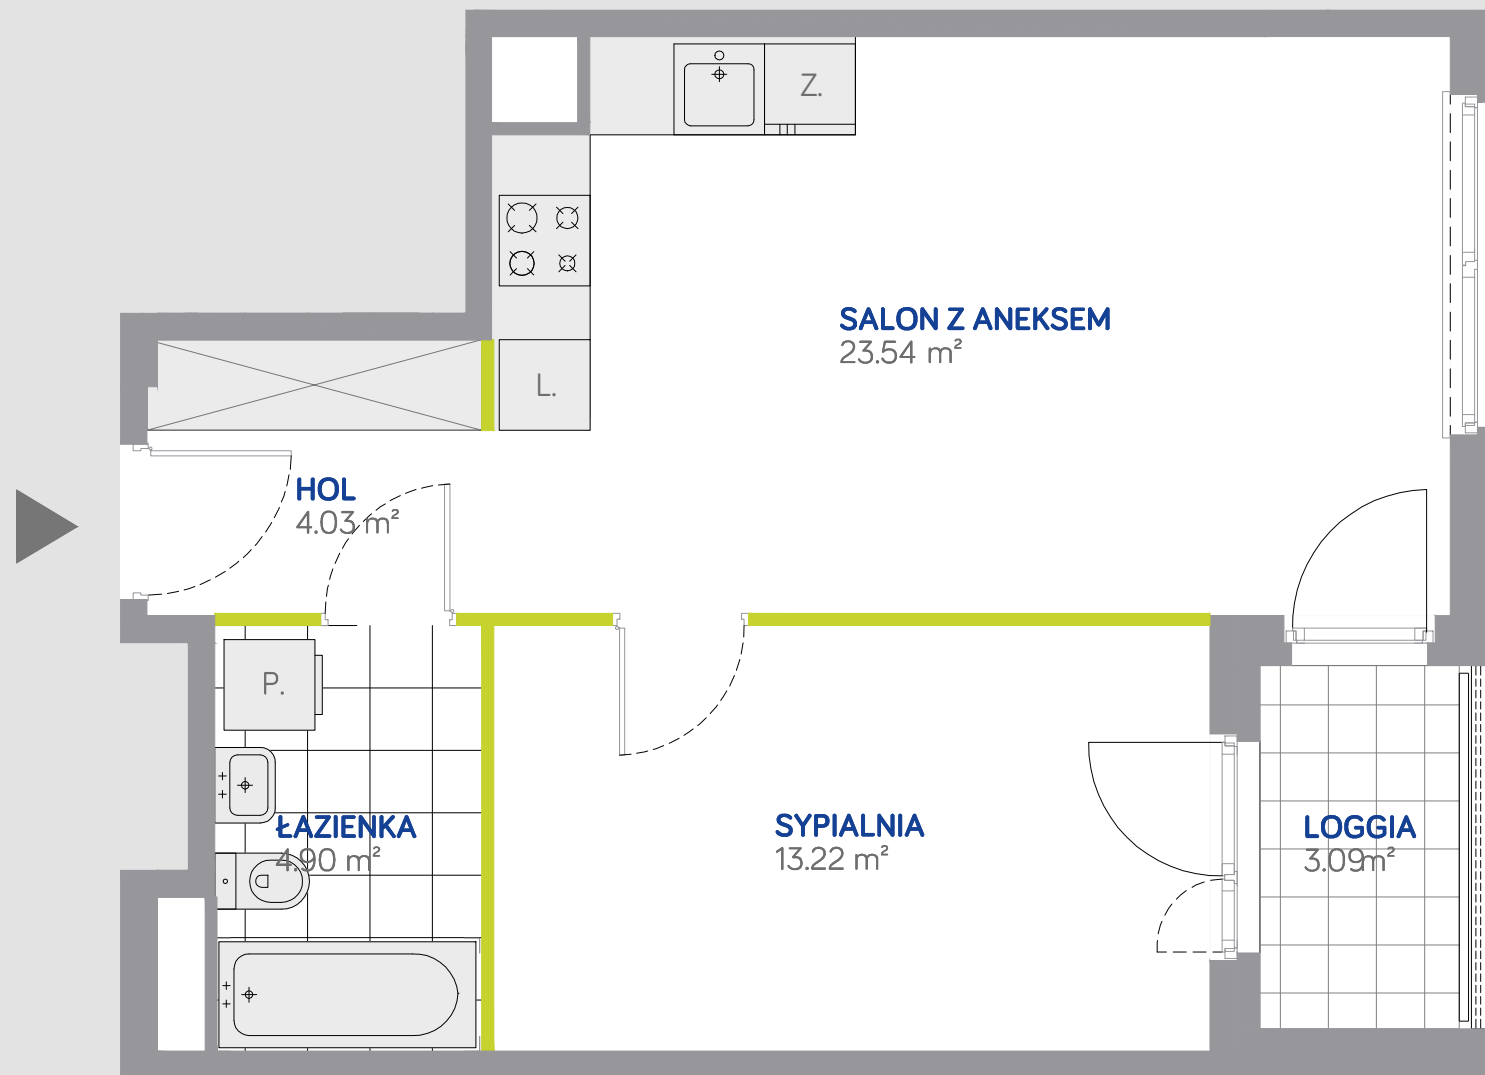

Osiedle przy ul. Dyrekcyjnej w Warszawie

Numer mieszkania	20
Budynek	D
Piętro	3
Liczba pokoi	2
POWIERZCHNIA UŻYTKOWA	46.48m²
Hol	4.03m ²
Salon z aneksem	23.54m ²
Sypialnia	13.22m ²
Łazienka	4.90m ²
Powierzchnia pod ściankami	0.79m ²
Loggia	3.09m ²