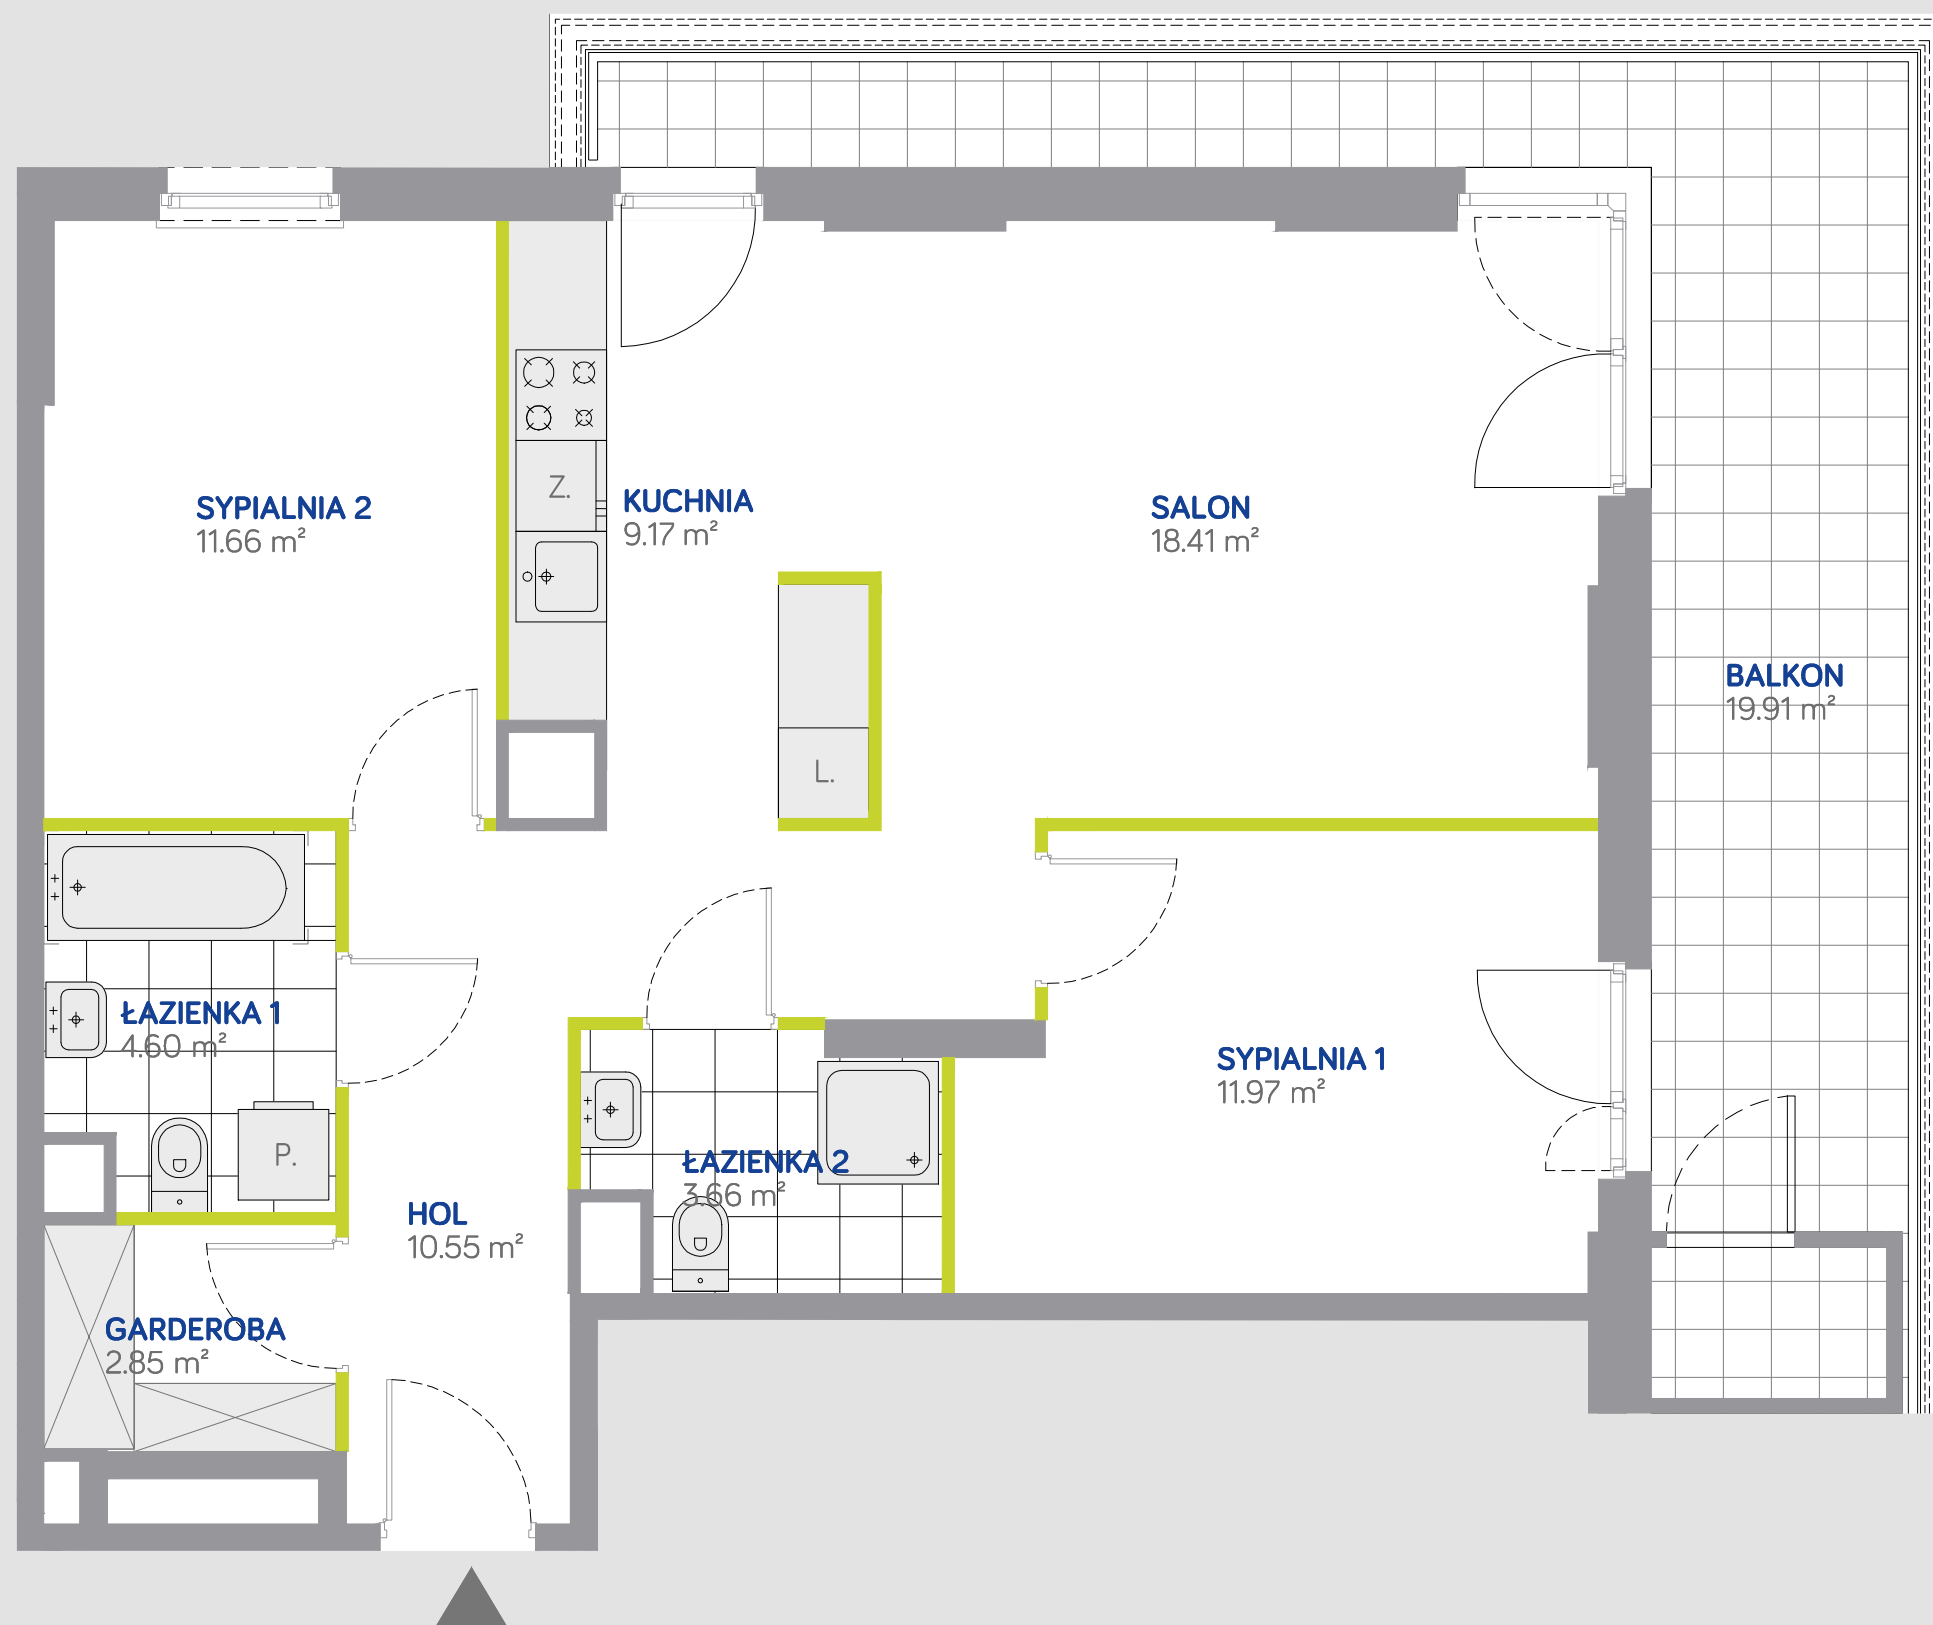

Osiedle przy ul. Dyrekcyjnej w Warszawie

Numer mieszkania	<b>21</b>
Budynek	<b>D</b>
Piętro	<b>3</b>
Liczba pokoi	<b>3</b>
<b>POWIERZCHNIA UŻYTKOWA</b>	<b>74.78m<sup>2</sup></b>
Hol	10.55m <sup>2</sup>
Kuchnia	9.17m <sup>2</sup>
Salon	18.41m <sup>2</sup>
Sypialnia 1	11.97m <sup>2</sup>
Sypialnia 2	11.66m <sup>2</sup>
Łazienka 1	4.60m <sup>2</sup>
Łazienka 2	3.66m <sup>2</sup>
Garderoba	2.85m <sup>2</sup>
Powierzchnia pod ściankami	1.91m <sup>2</sup>
Balkon	19.91m <sup>2</sup>