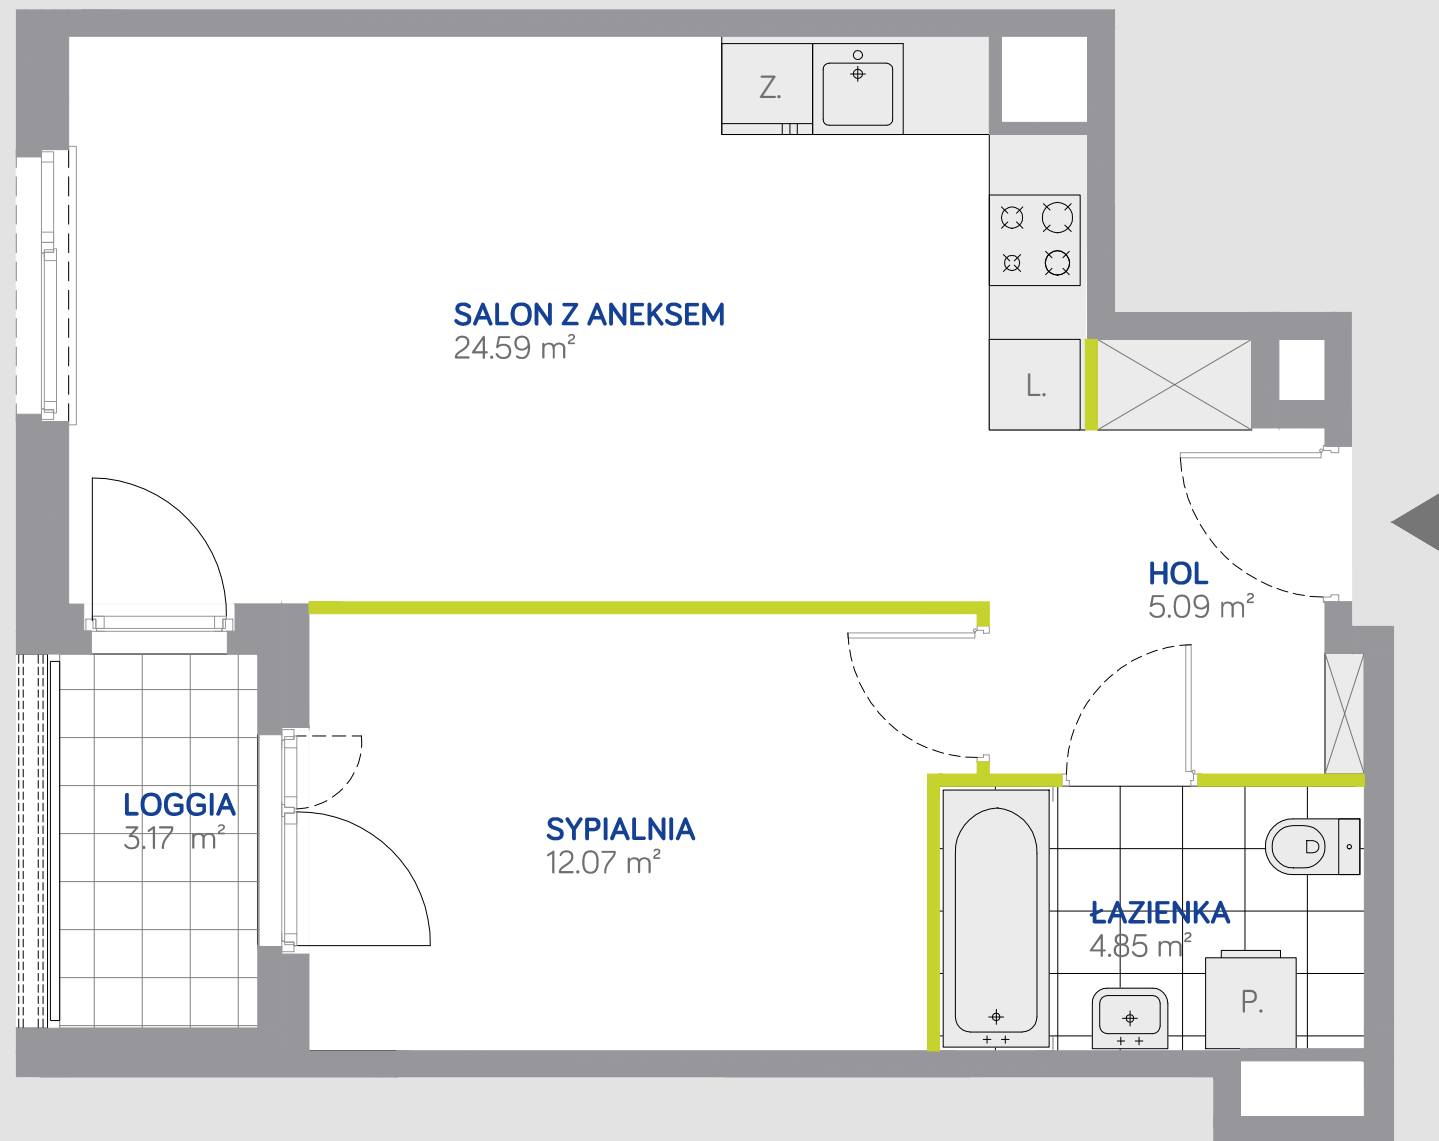

Osiedle przy ul. Dyrekcyjnej w Warszawie

Numer mieszkania	24
Budynek	D
Piętro	4
Liczba pokoi	2
POWIERZCHNIA UŻYTKOWA	47.45m²
Hol	5.09m ²
Salon z aneksem	24.59m ²
Sypialnia	12.07m ²
Łazienka	4.85m ²
Powierzchnia pod ściankami	0.85m ²
Loggia	3.17m ²