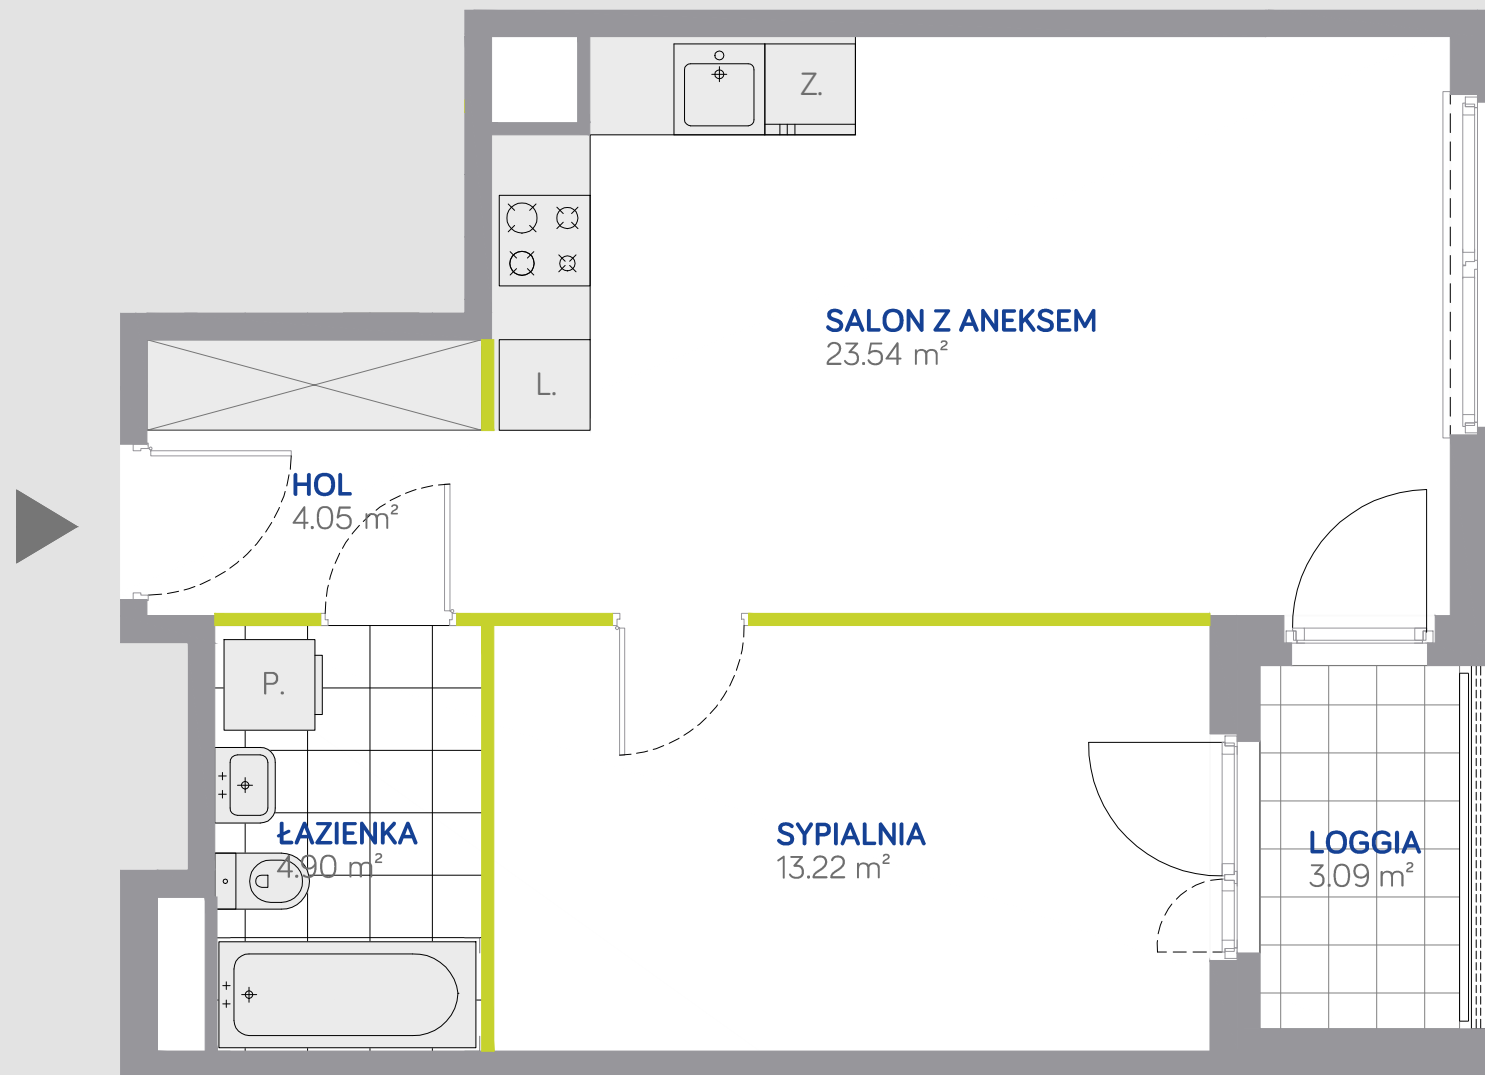

Osiedle przy ul. Dyrekcyjnej w Warszawie

Numer mieszkania	27
Budynek	D
Piętro	4
Liczba pokoi	2
POWIERZCHNIA UŻYTKOWA	46.50m²
Hol	4.05m ²
Salon z aneksem	23.54m ²
Sypialnia	13.22m ²
Łazienka	4.90m ²
Powierzchnia pod ściankami	0.79m ²
Loggia	3.09m ²