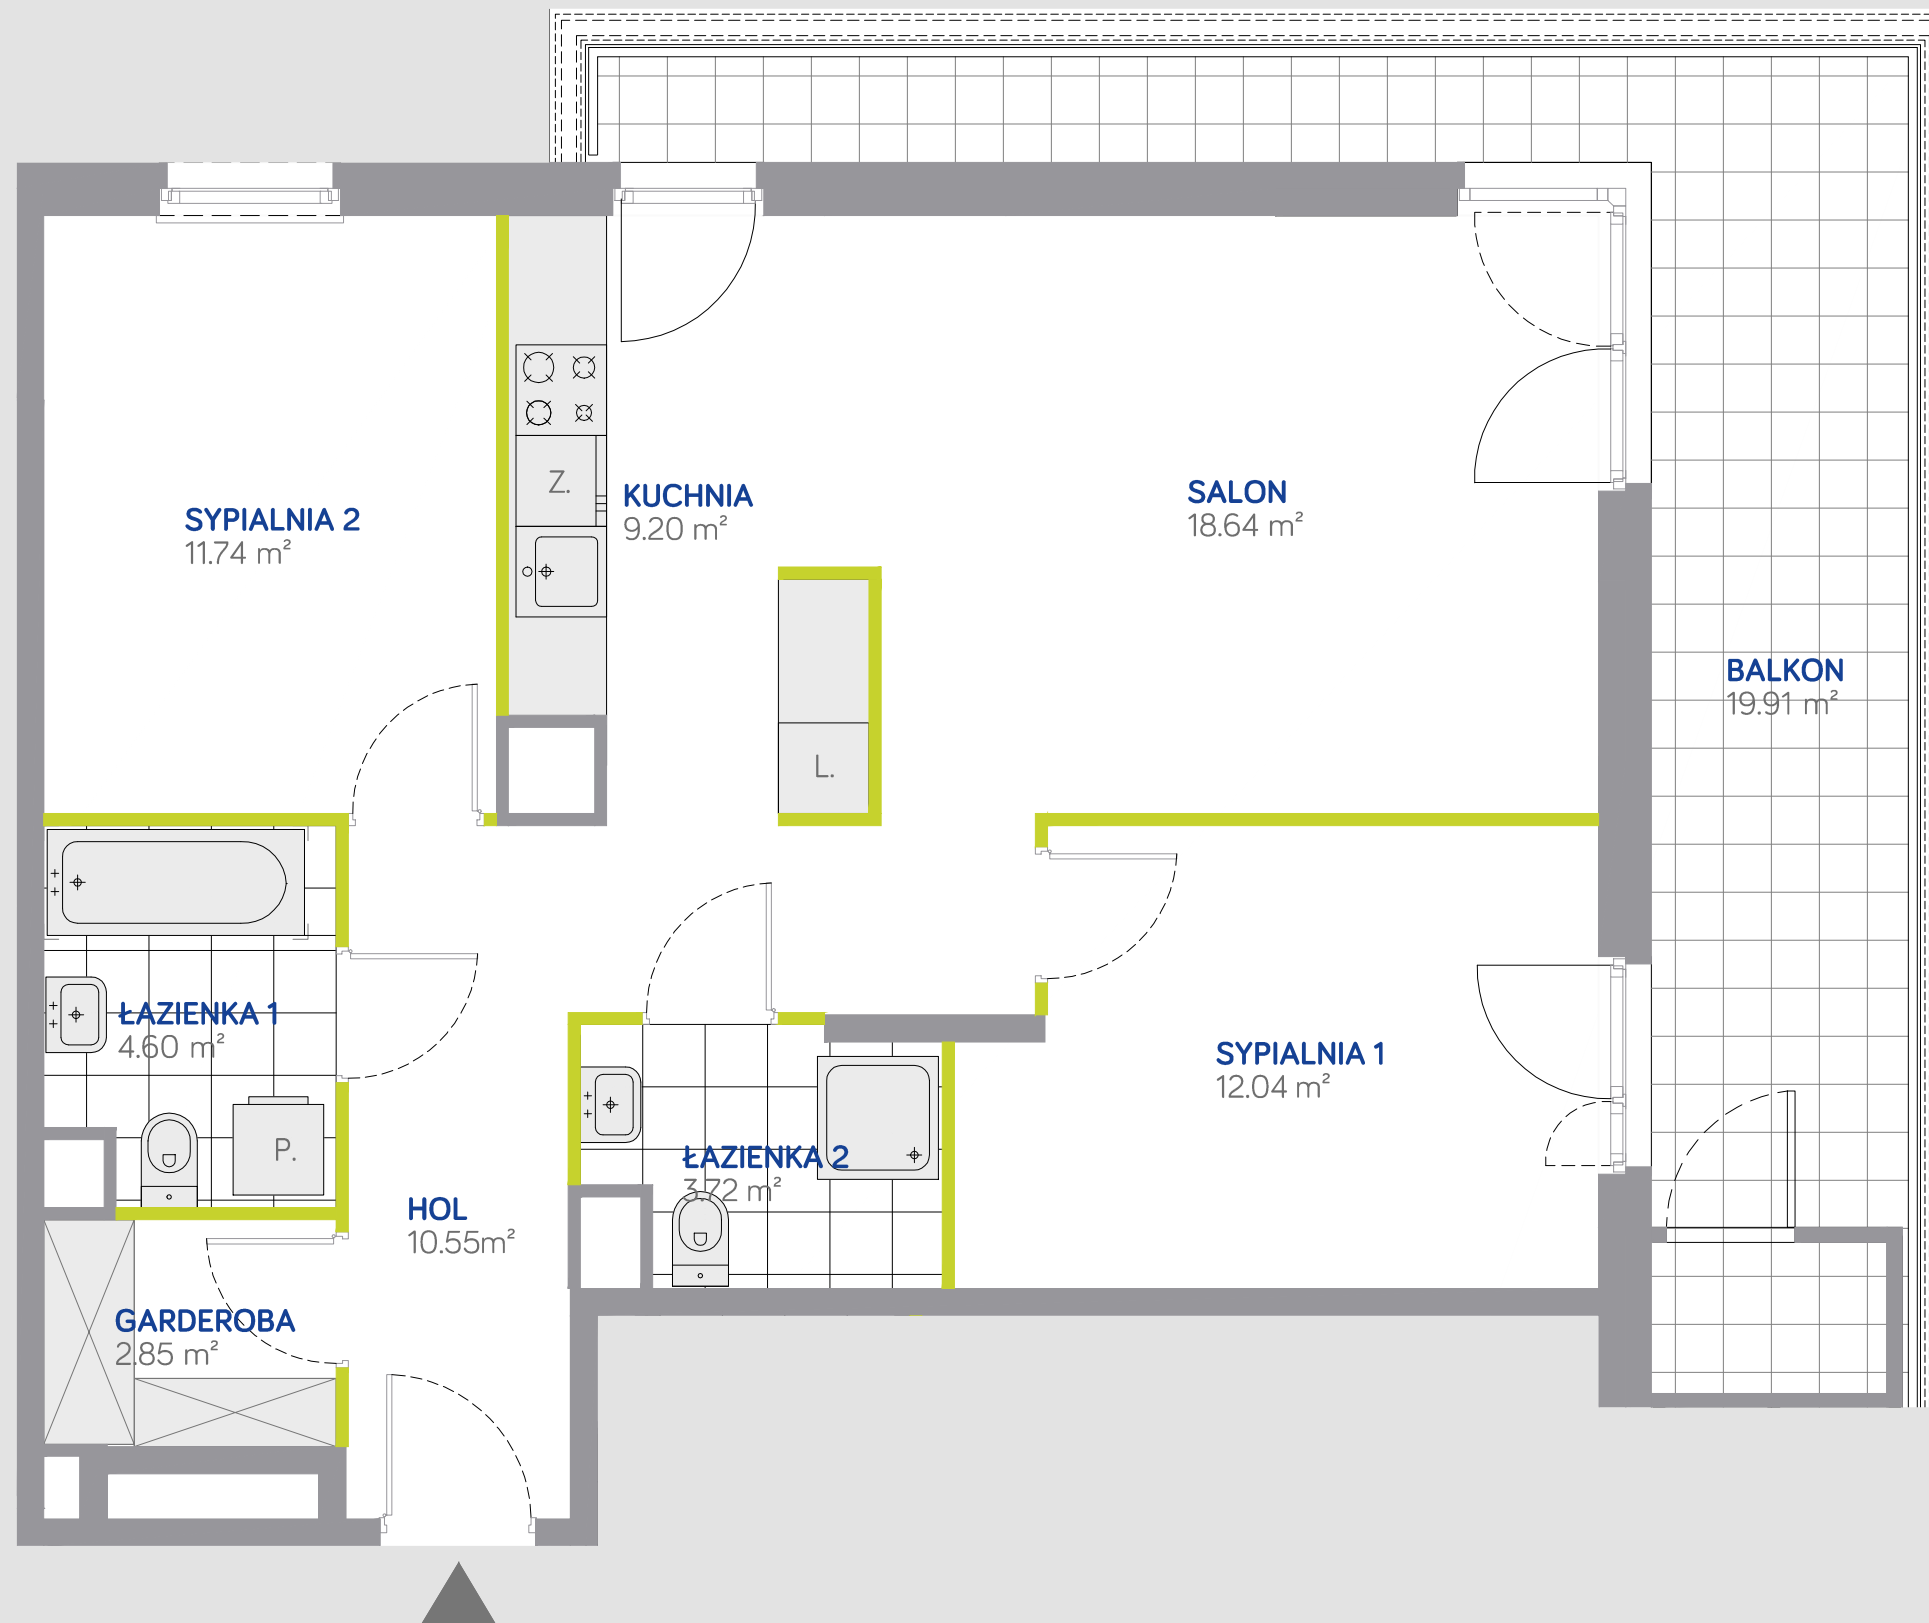

Osiedle przy ul. Dyrekcyjnej w Warszawie

Numer mieszkania	<b>28</b>
Budynek	<b>D</b>
Piętro	<b>4</b>
Liczba pokoi	<b>3</b>
<b>POWIERZCHNIA UŻYTKOWA</b>	<b>75.26m<sup>2</sup></b>
Hol	10.55m <sup>2</sup>
Kuchnia	9.20m <sup>2</sup>
Salon	18.64m <sup>2</sup>
Sypialnia 1	12.04m <sup>2</sup>
Sypialnia 2	11.74m <sup>2</sup>
Łazienka 1	4.60m <sup>2</sup>
Łazienka 2	3.72m <sup>2</sup>
Garderoba	2.85m <sup>2</sup>
Powierzchnia pod ściankami	1.92m <sup>2</sup>
Balkon	19.91m <sup>2</sup>