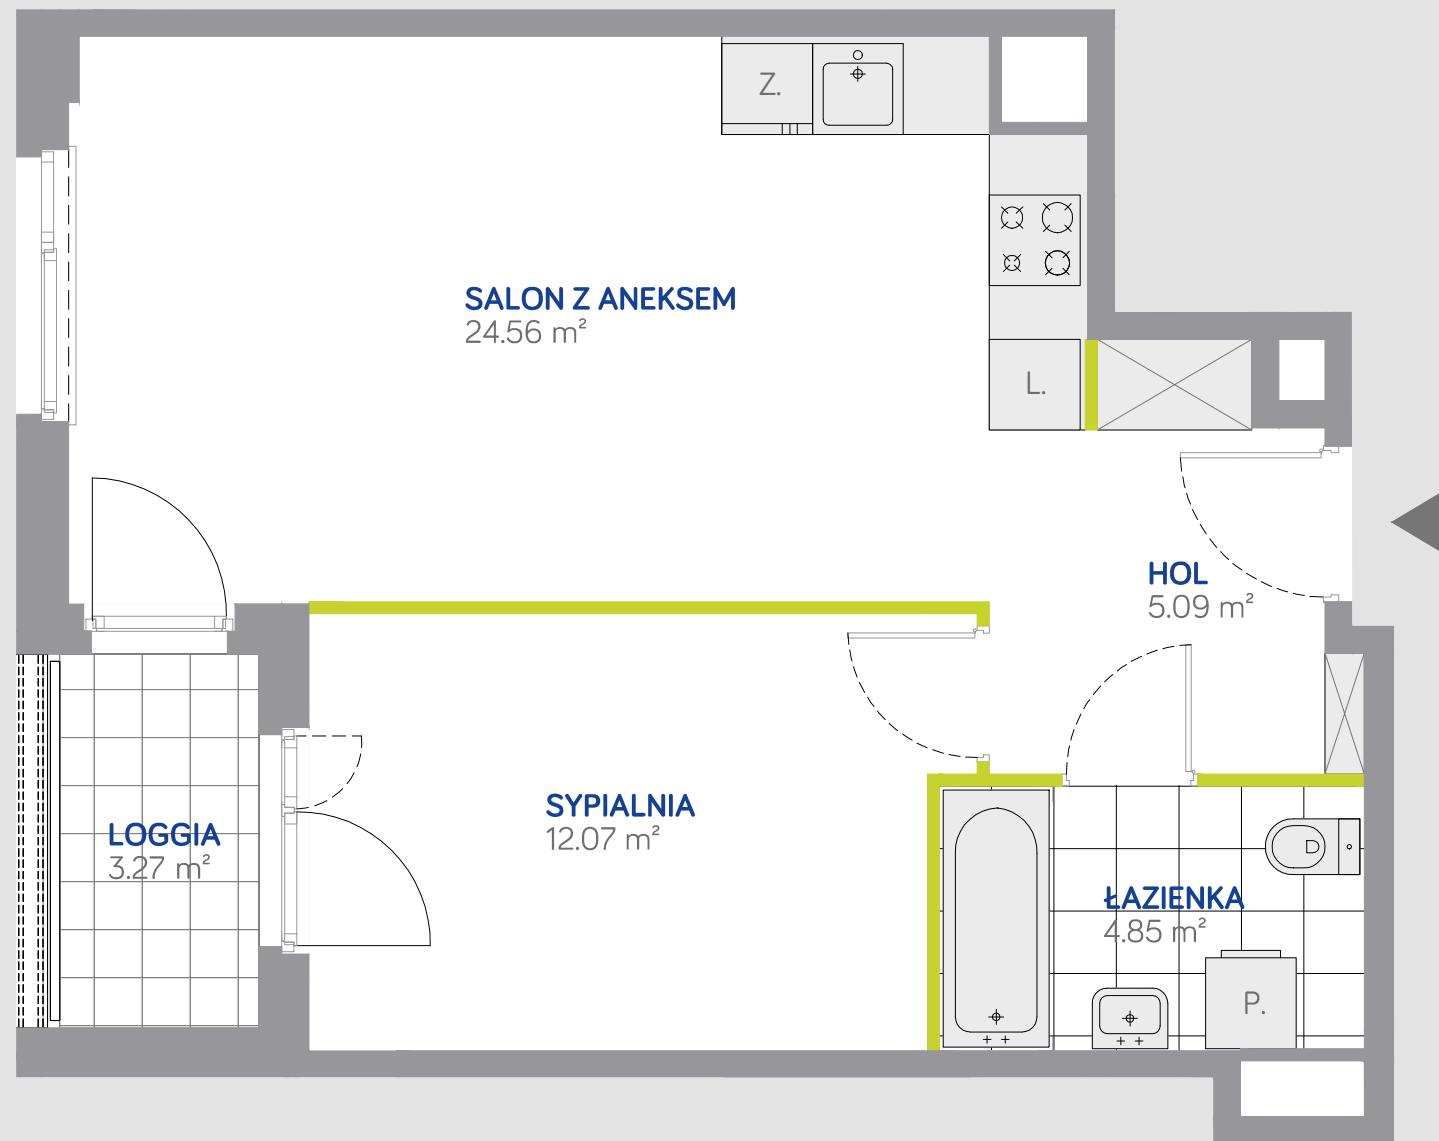

Osiedle przy ul. Dyrekcyjnej w Warszawie

Numer mieszkania	<b>3</b>
Budynek	<b>D</b>
Piętro	<b>1</b>
Liczba pokoi	<b>2</b>
<b>POWIERZCHNIA UŻYTKOWA</b>	<b>47.42m<sup>2</sup></b>
Hol	5.09m <sup>2</sup>
Salon z aneksem	24.56m <sup>2</sup>
Sypialnia	12.07m <sup>2</sup>
Łazienka	4.85m <sup>2</sup>
Powierzchnia pod ściankami	0.85m <sup>2</sup>
Loggia	3.27m <sup>2</sup>