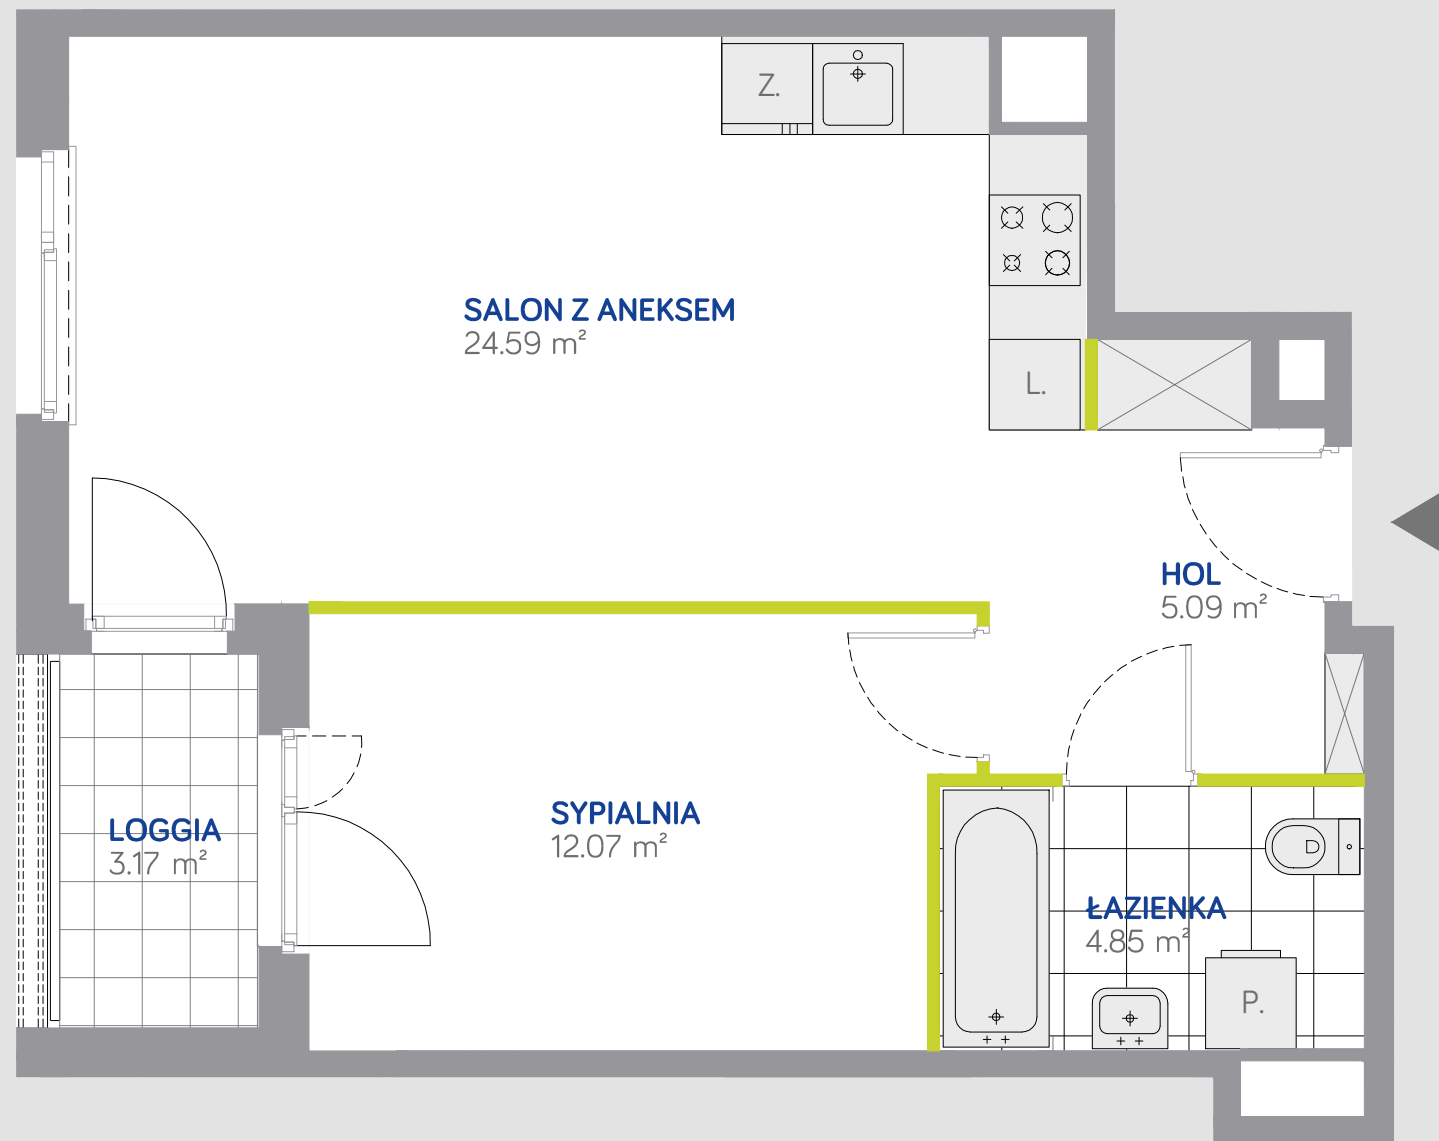

Osiedle przy ul. Dyrekcyjnej w Warszawie

Numer mieszkania	31
Budynek	D
Piętro	5
Liczba pokoi	2
POWIERZCHNIA UŻYTKOWA	47.45m²
Hol	5.09m ²
Salon z aneksem	24.59m ²
Sypialnia	12.07m ²
Łazienka	4.85m ²
Powierzchnia pod ściankami	0.85m ²
Loggia	3.17m ²