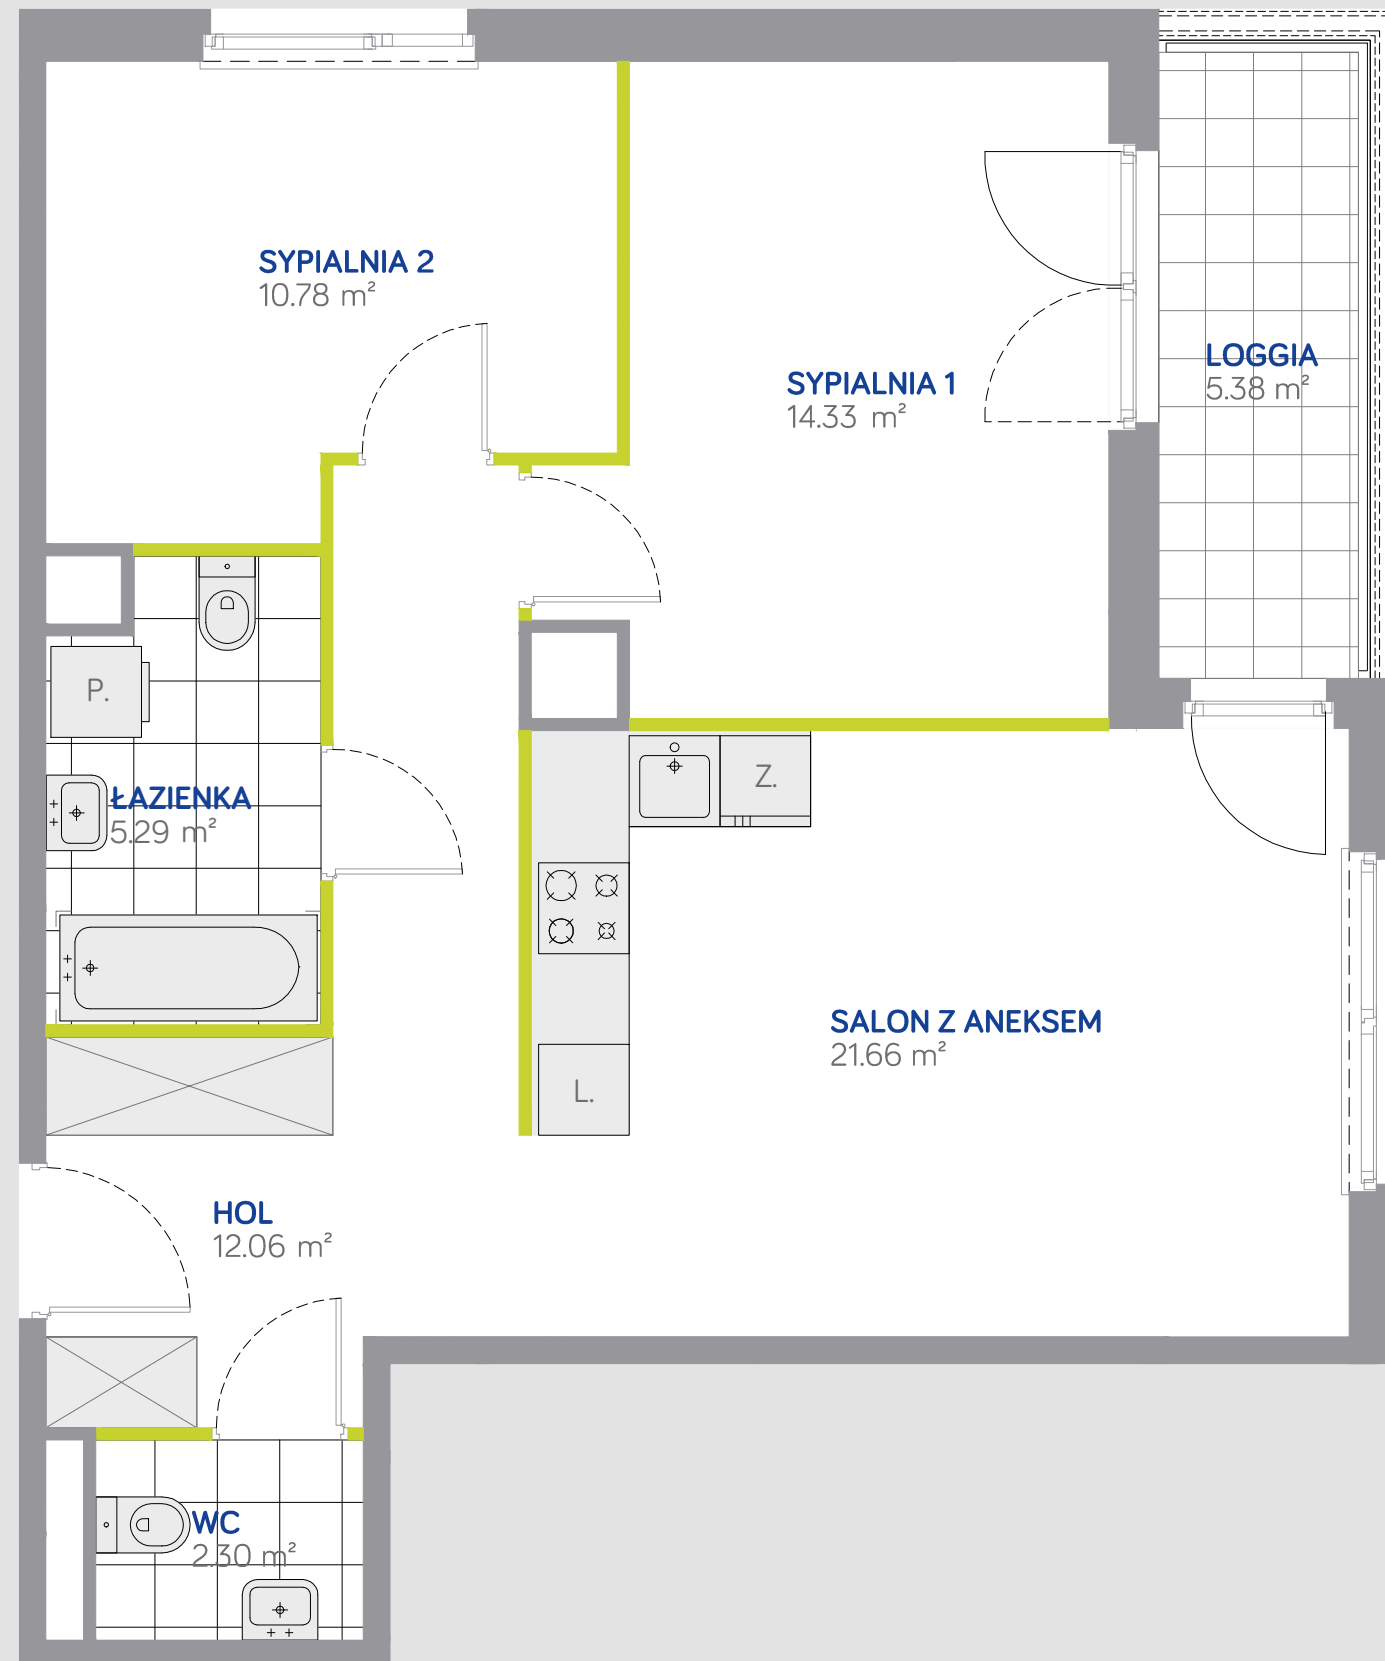

Osiedle przy ul. Dyrekcyjnej w Warszawie

Numer mieszkania	33
Budynek	D
Piętro	5
Liczba pokoi	3
POWIERZCHNIA UŻYTKOWA	68.55m²
Hol	12.06m ²
Salon z aneksem	21.66m ²
Sypialnia 1	14.33m ²
Sypialnia 2	10.78m ²
Łazienka	5.29m ²
WC	2.30m ²
Powierzchnia pod ściankami	2.13m ²
Loggia	5.38m ²