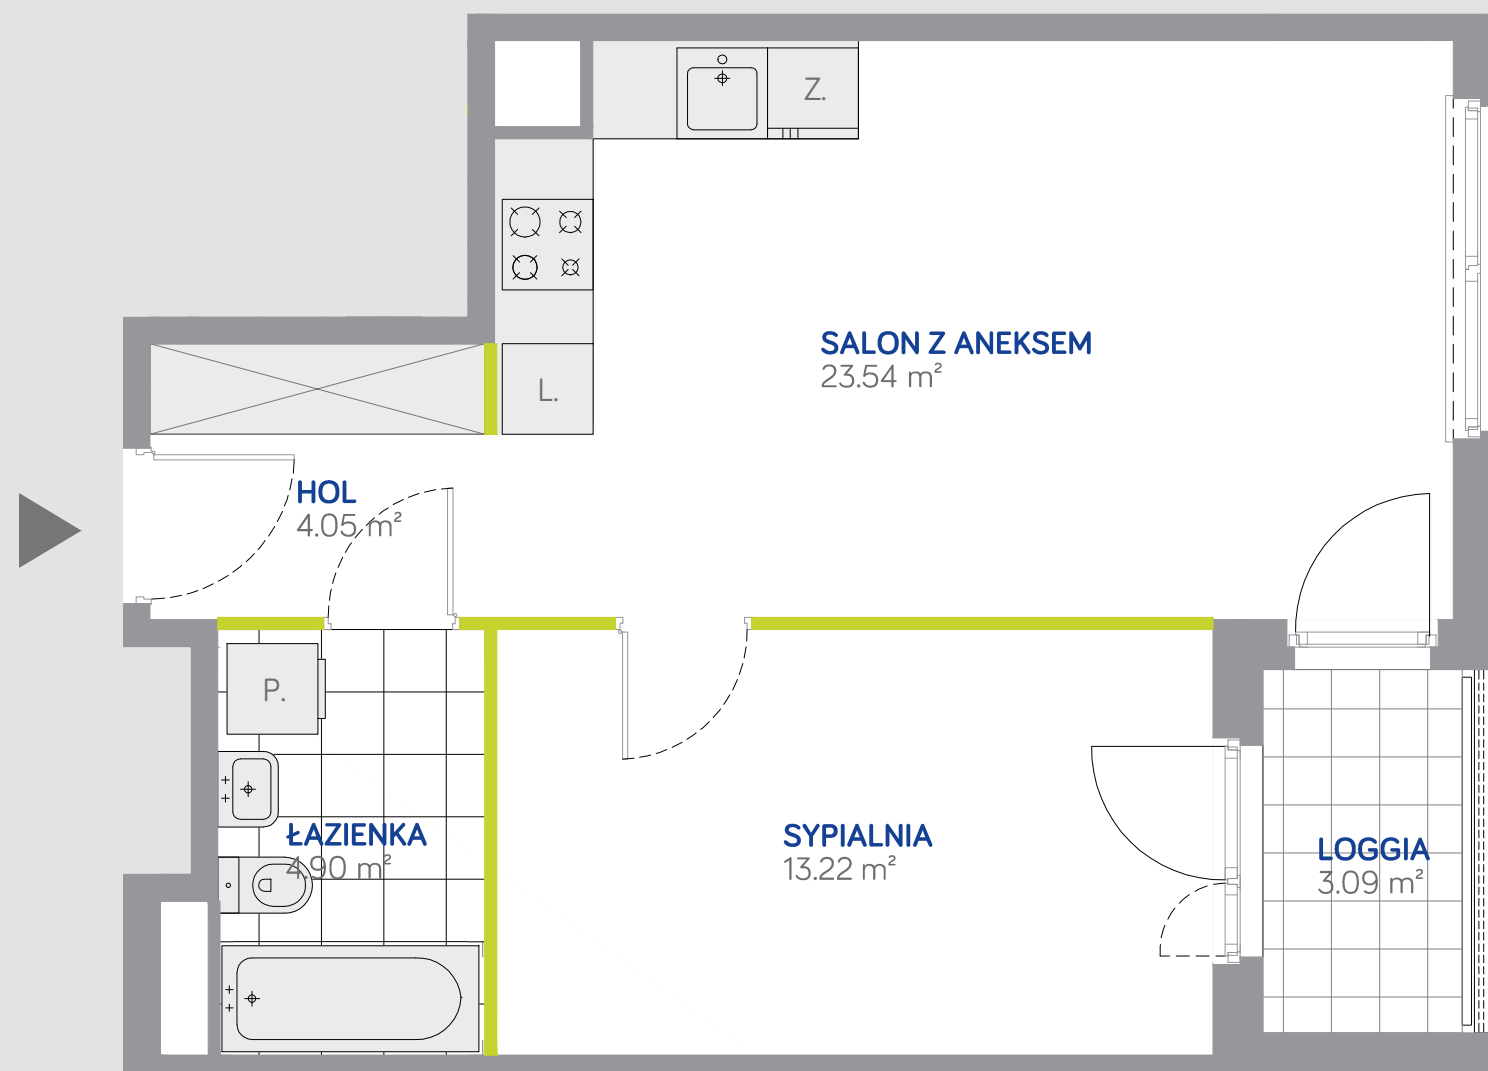

Osiedle przy ul. Dyrekcyjnej w Warszawie

Numer mieszkania	34
Budynek	D
Piętro	5
Liczba pokoi	2
POWIERZCHNIA UŻYTKOWA	46.50m²
Hol	4.05m ²
Salon z aneksem	23.54m ²
Sypialnia	13.22m ²
Łazienka	4.90m ²
Powierzchnia pod ściankami	0.79m ²
Loggia	3.09m ²