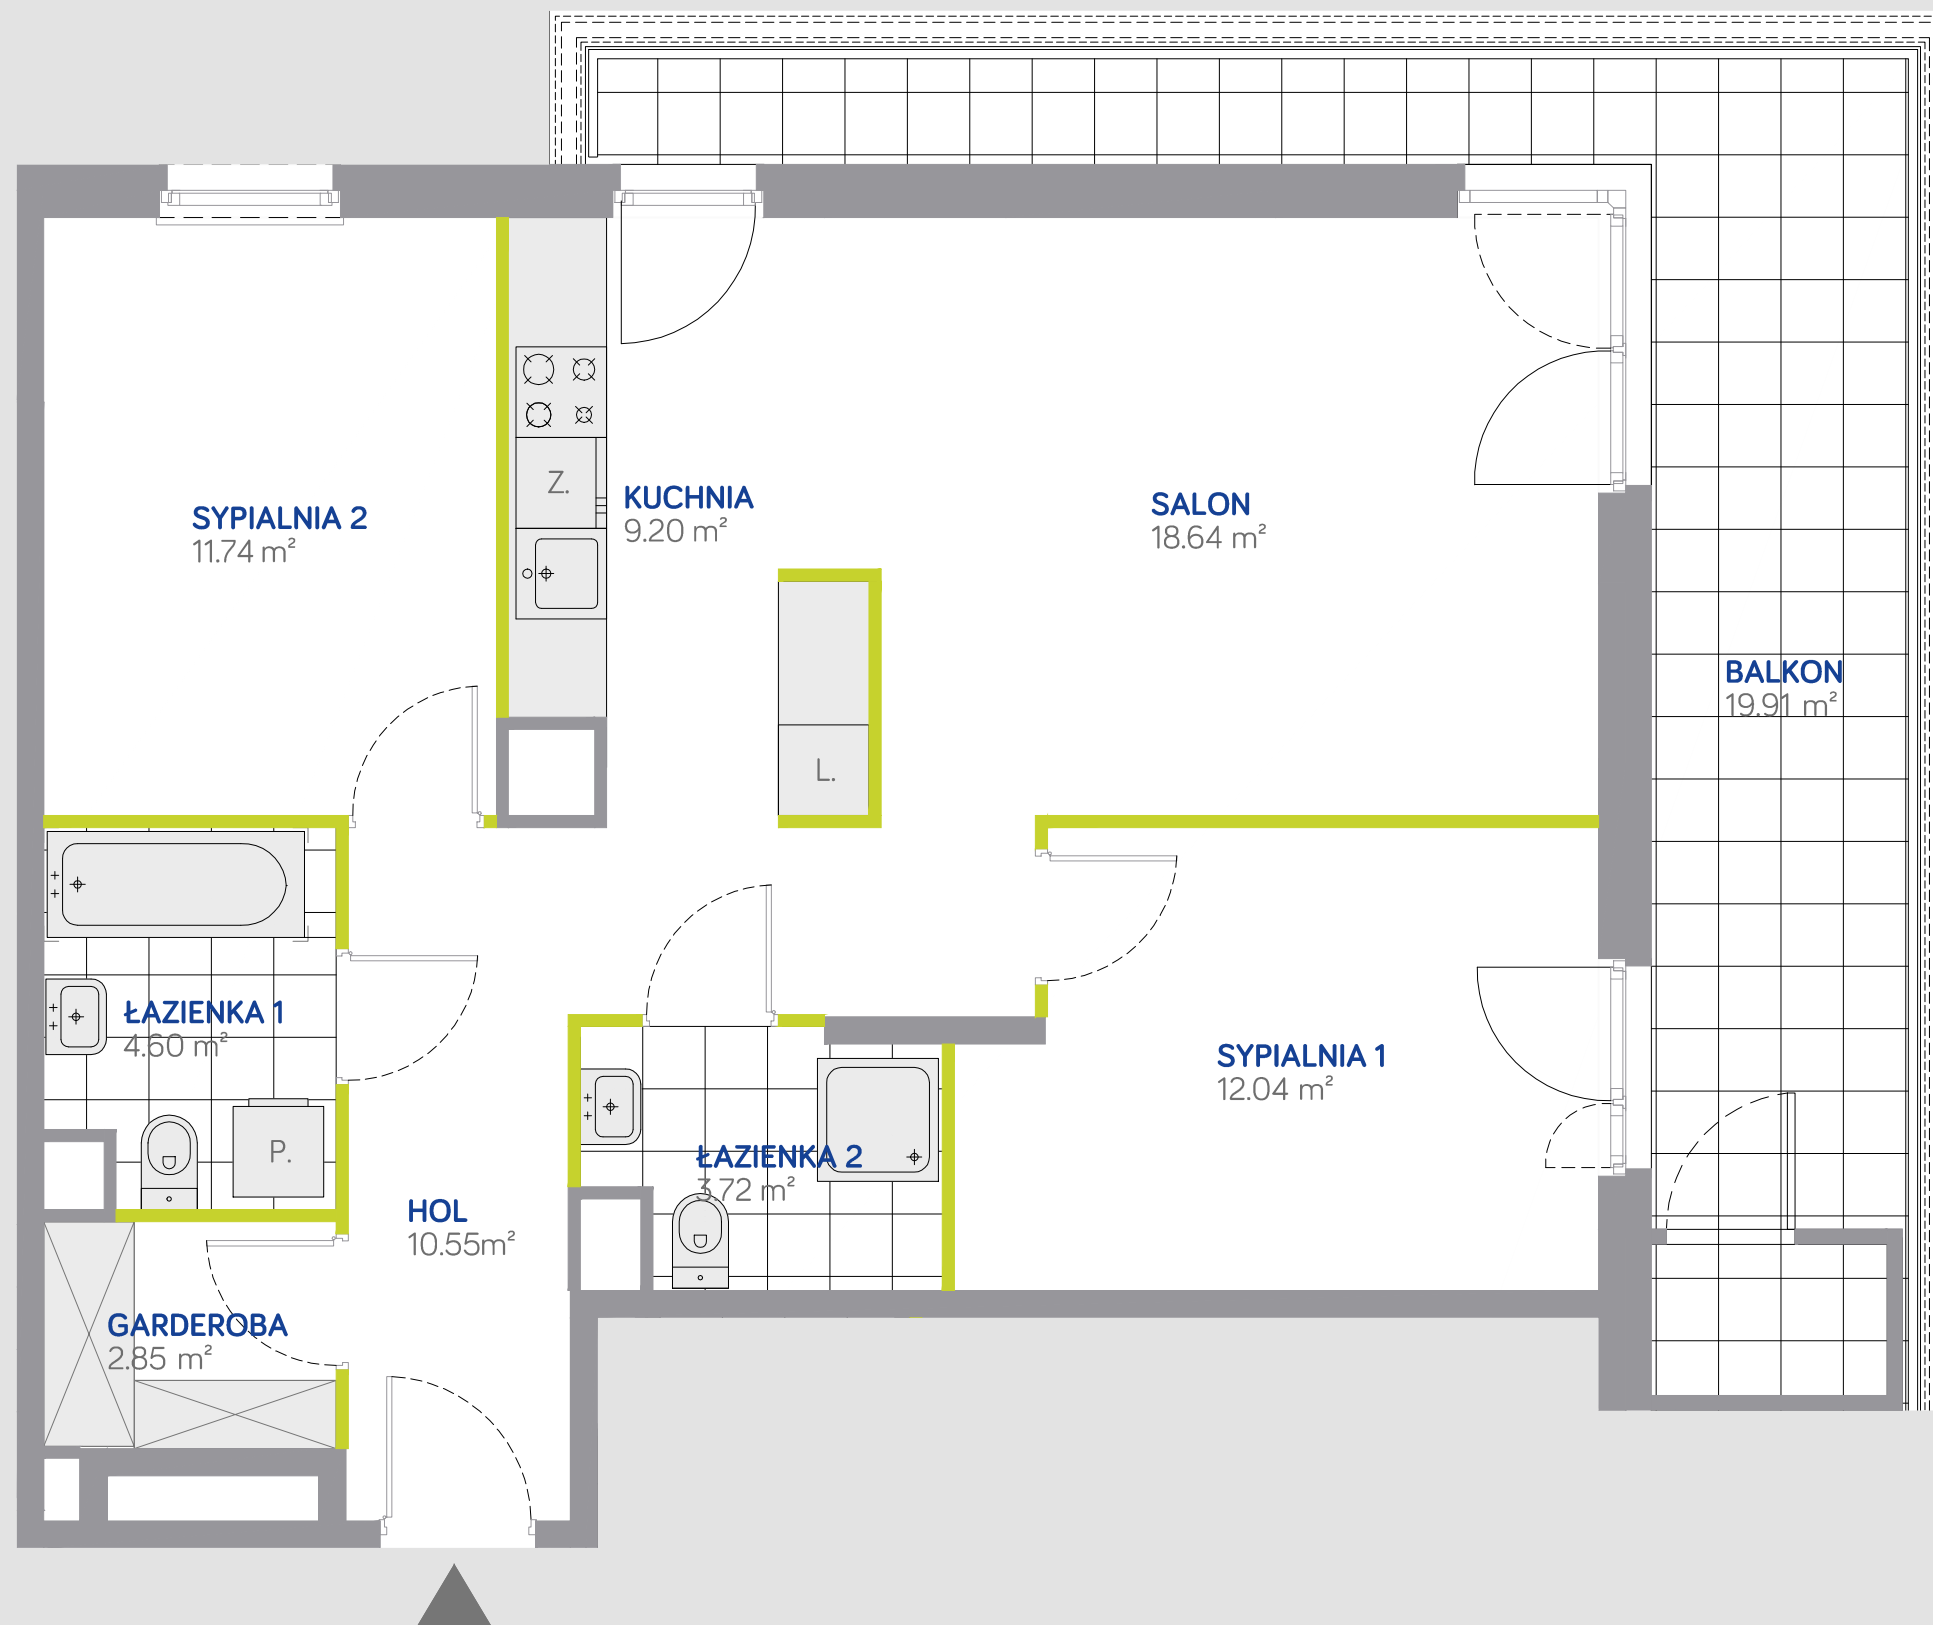

Osiedle przy ul. Dyrekcyjnej w Warszawie

Numer mieszkania	<b>35</b>
Budynek	<b>D</b>
Piętro	<b>5</b>
Liczba pokoi	<b>3</b>
<b>POWIERZCHNIA UŻYTKOWA</b>	<b>75.26m<sup>2</sup></b>
Hol	10.55m <sup>2</sup>
Kuchnia	9.20m <sup>2</sup>
Salon	18.64m <sup>2</sup>
Sypialnia 1	12.04m <sup>2</sup>
Sypialnia 2	11.74m <sup>2</sup>
Łazienka 1	4.60m <sup>2</sup>
Łazienka 2	3.72m <sup>2</sup>
Garderoba	2.85m <sup>2</sup>
Powierzchnia pod ściankami	1.92m <sup>2</sup>
Balkon	19.91m <sup>2</sup>