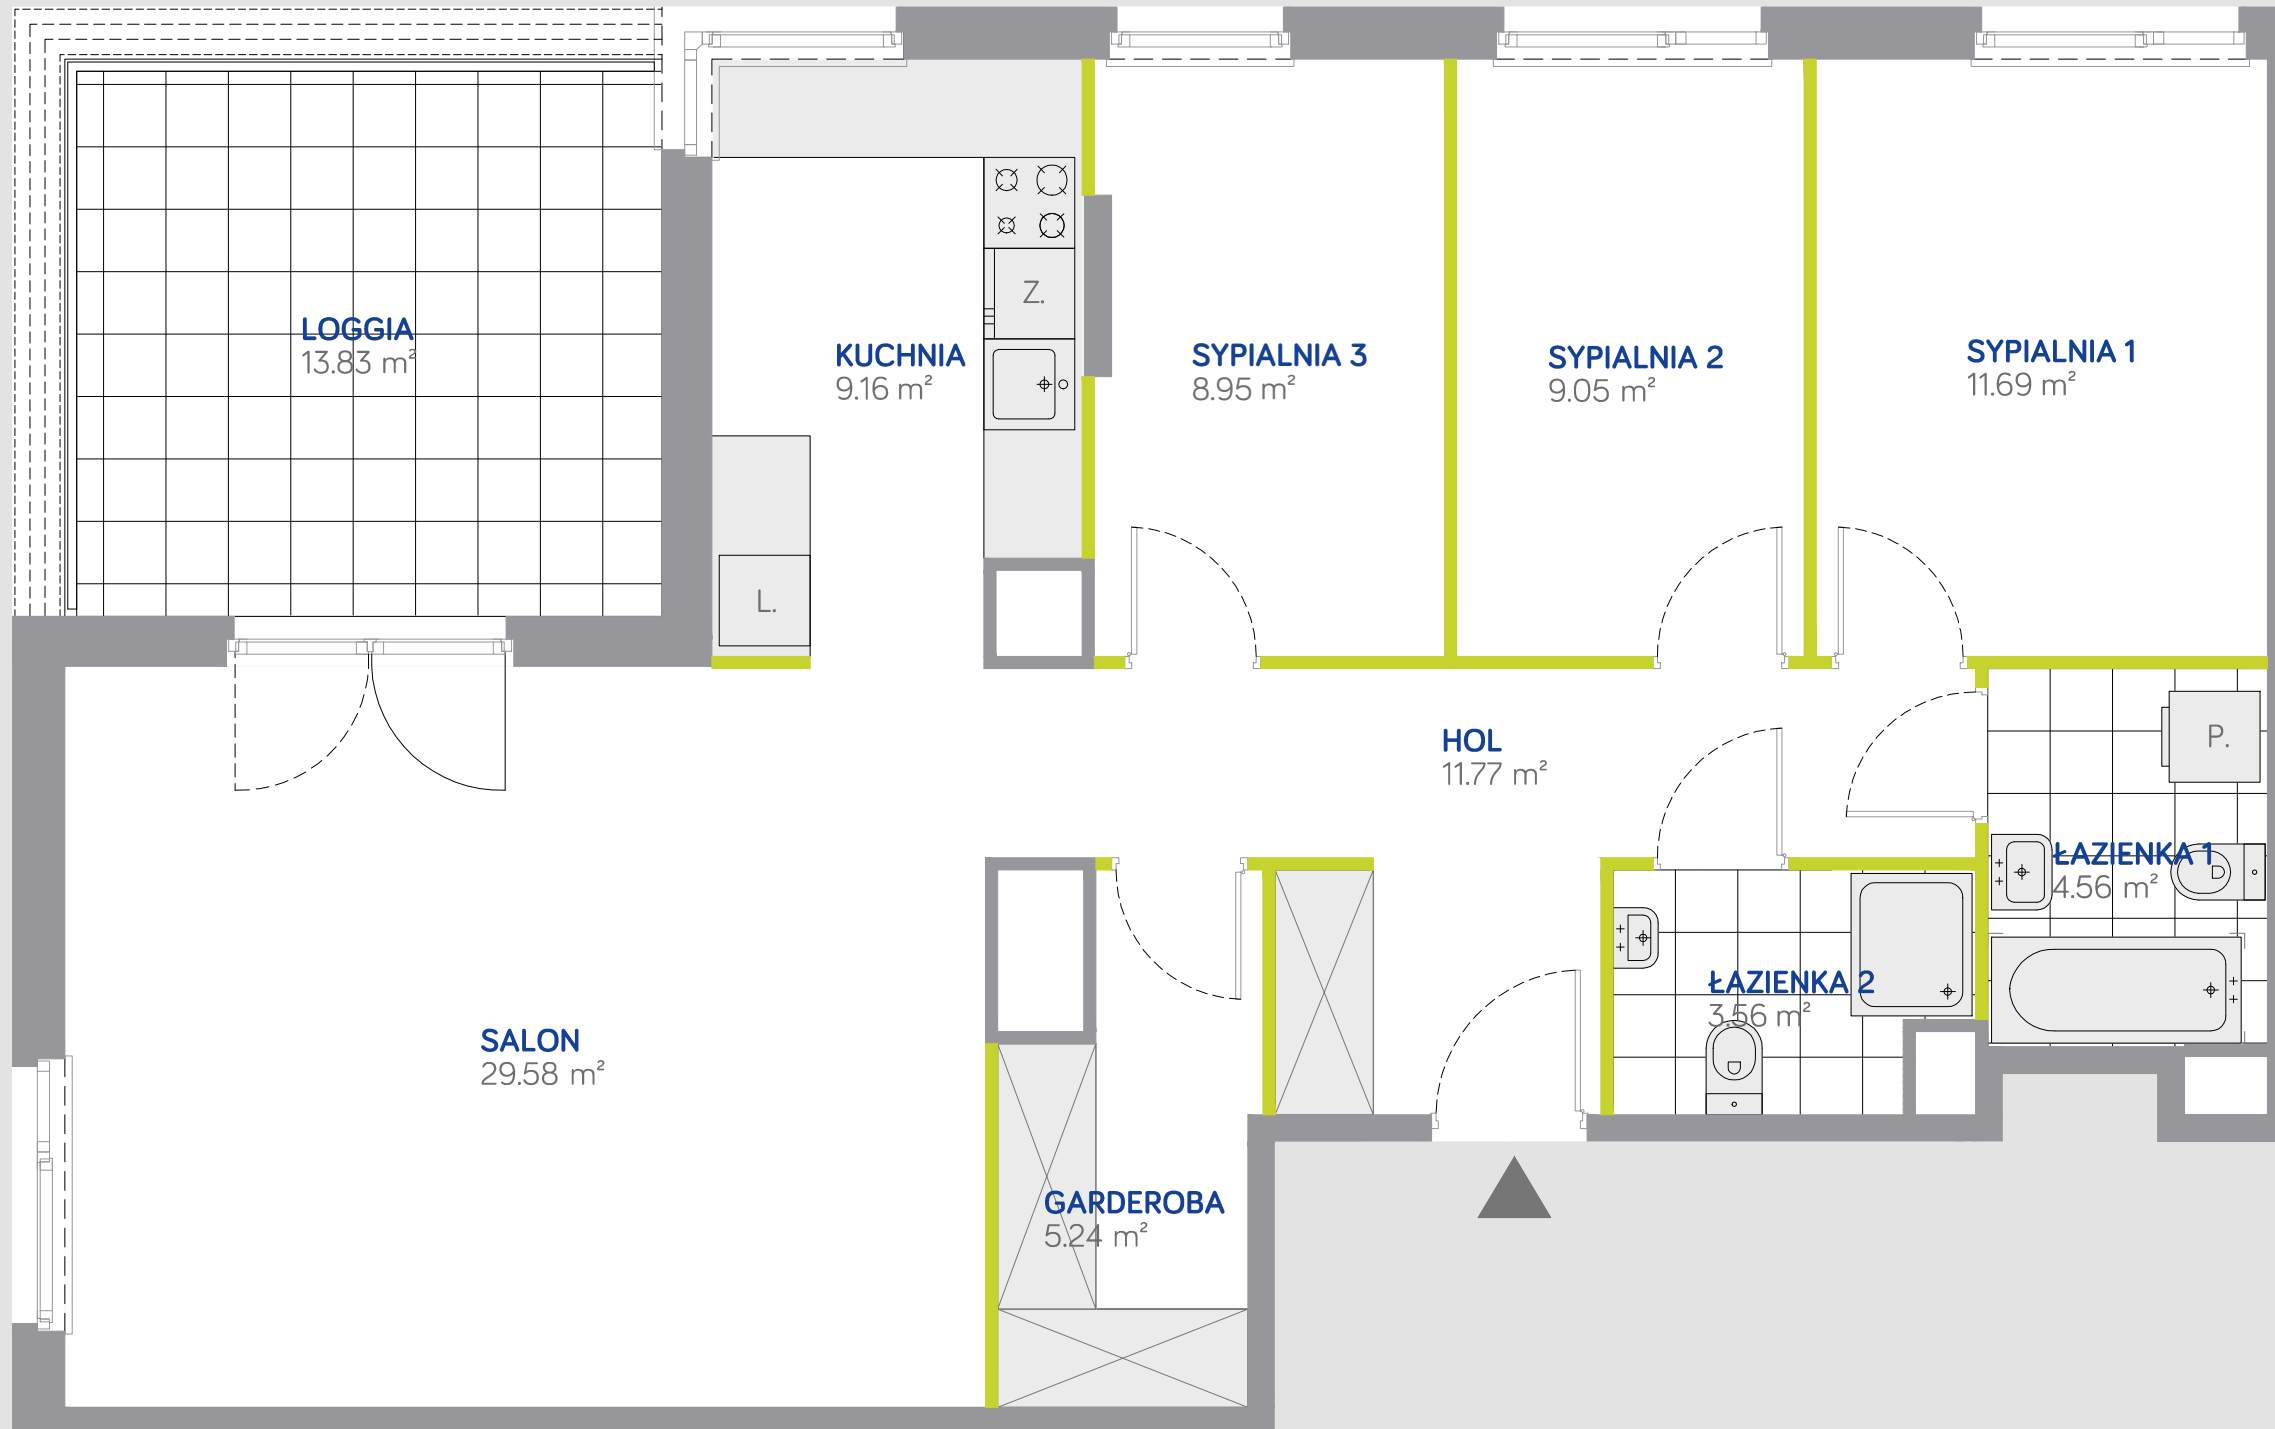

Osiedle przy ul. Dyrekcyjnej w Warszawie

Numer mieszkania	<b>38</b>
Budynek	<b>D</b>
Piętro	<b>6</b>
Liczba pokoi	<b>4</b>
<b>POWIERZCHNIA UŻYTKOWA</b>	<b>96.09m<sup>2</sup></b>
Hol	11.77m <sup>2</sup>
Kuchnia	9.16m <sup>2</sup>
Salon	29.58m <sup>2</sup>
Sypialnia 1	11.69m <sup>2</sup>
Sypialnia 2	9.05m <sup>2</sup>
Sypialnia 3	8.95m <sup>2</sup>
Łazienka 1	4.56m <sup>2</sup>
Łazienka 2	3.56m <sup>2</sup>
Garderoba	5.24m <sup>2</sup>
Powierzchnia pod ściankami	2.53m <sup>2</sup>
Loggia	13.83m <sup>2</sup>