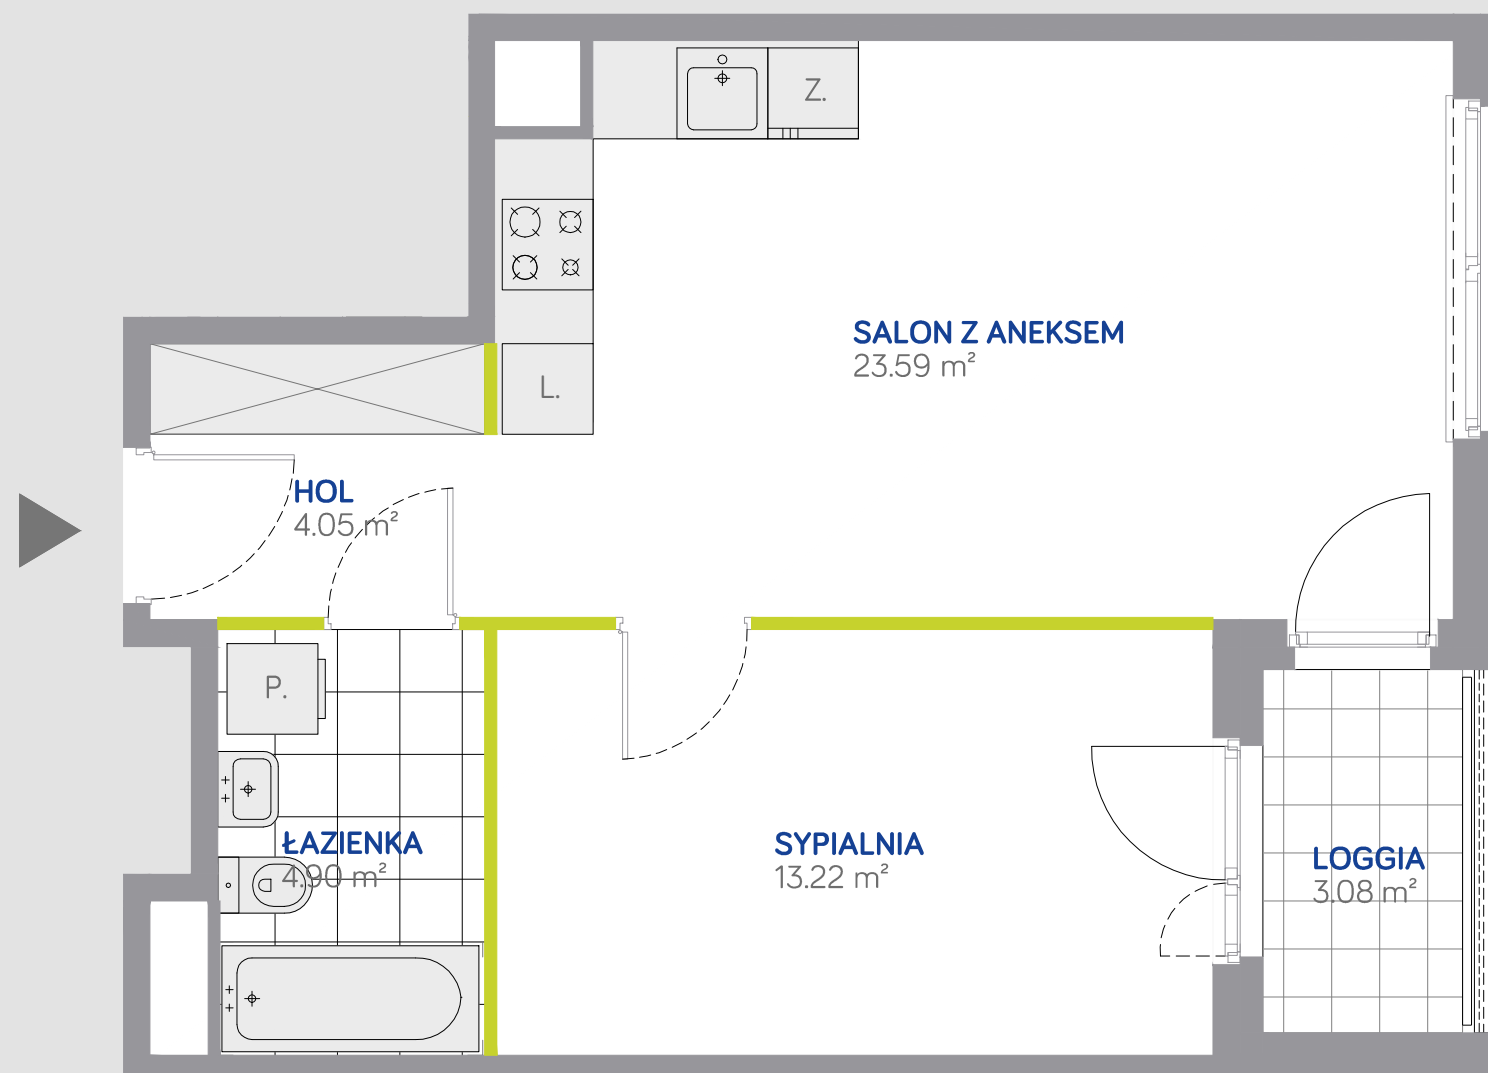

Osiedle przy ul. Dyrekcyjnej w Warszawie

Numer mieszkania	40
Budynek	D
Piętro	6
Liczba pokoi	2
<b>POWIERZCHNIA UŻYTKOWA</b>	<b>46.55m<sup>2</sup></b>
Hol	4.05m <sup>2</sup>
Salon z aneksem	23.59m <sup>2</sup>
Sypialnia	13.22m <sup>2</sup>
Łazienka	4.90m <sup>2</sup>
Powierzchnia pod ściankami	0.79m <sup>2</sup>
Loggia	3.08m <sup>2</sup>