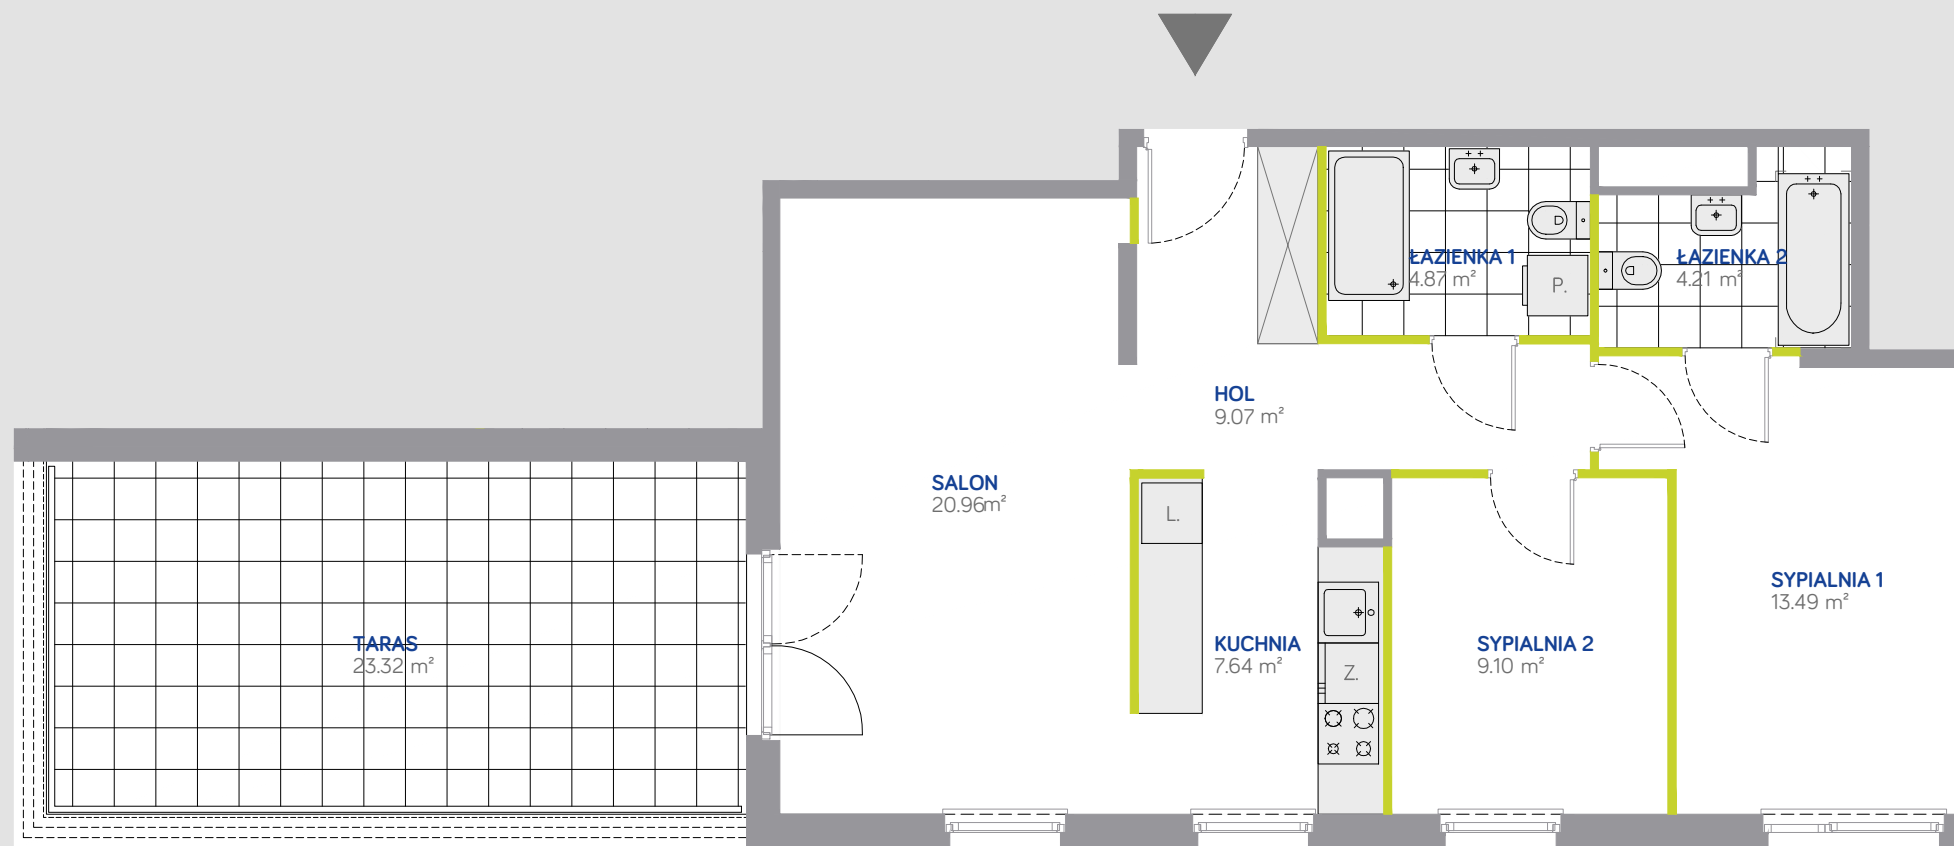

Osiedle przy ul. Dyrekcyjnej w Warszawie

Numer mieszkania	42
Budynek	D
Piętro	6
Liczba pokoi	3
POWIERZCHNIA UŻYTKOWA	71.23m²
Hol	9.07m ²
Kuchnia	7.64m ²
Salon	20.96m ²
Sypialnia 1	13.49m ²
Sypialnia 2	9.10m ²
Łazienka 1	4.87m ²
Łazienka 2	4.21m ²
Powierzchnia pod ściankami	1.89m ²
Taras	23.32m ²