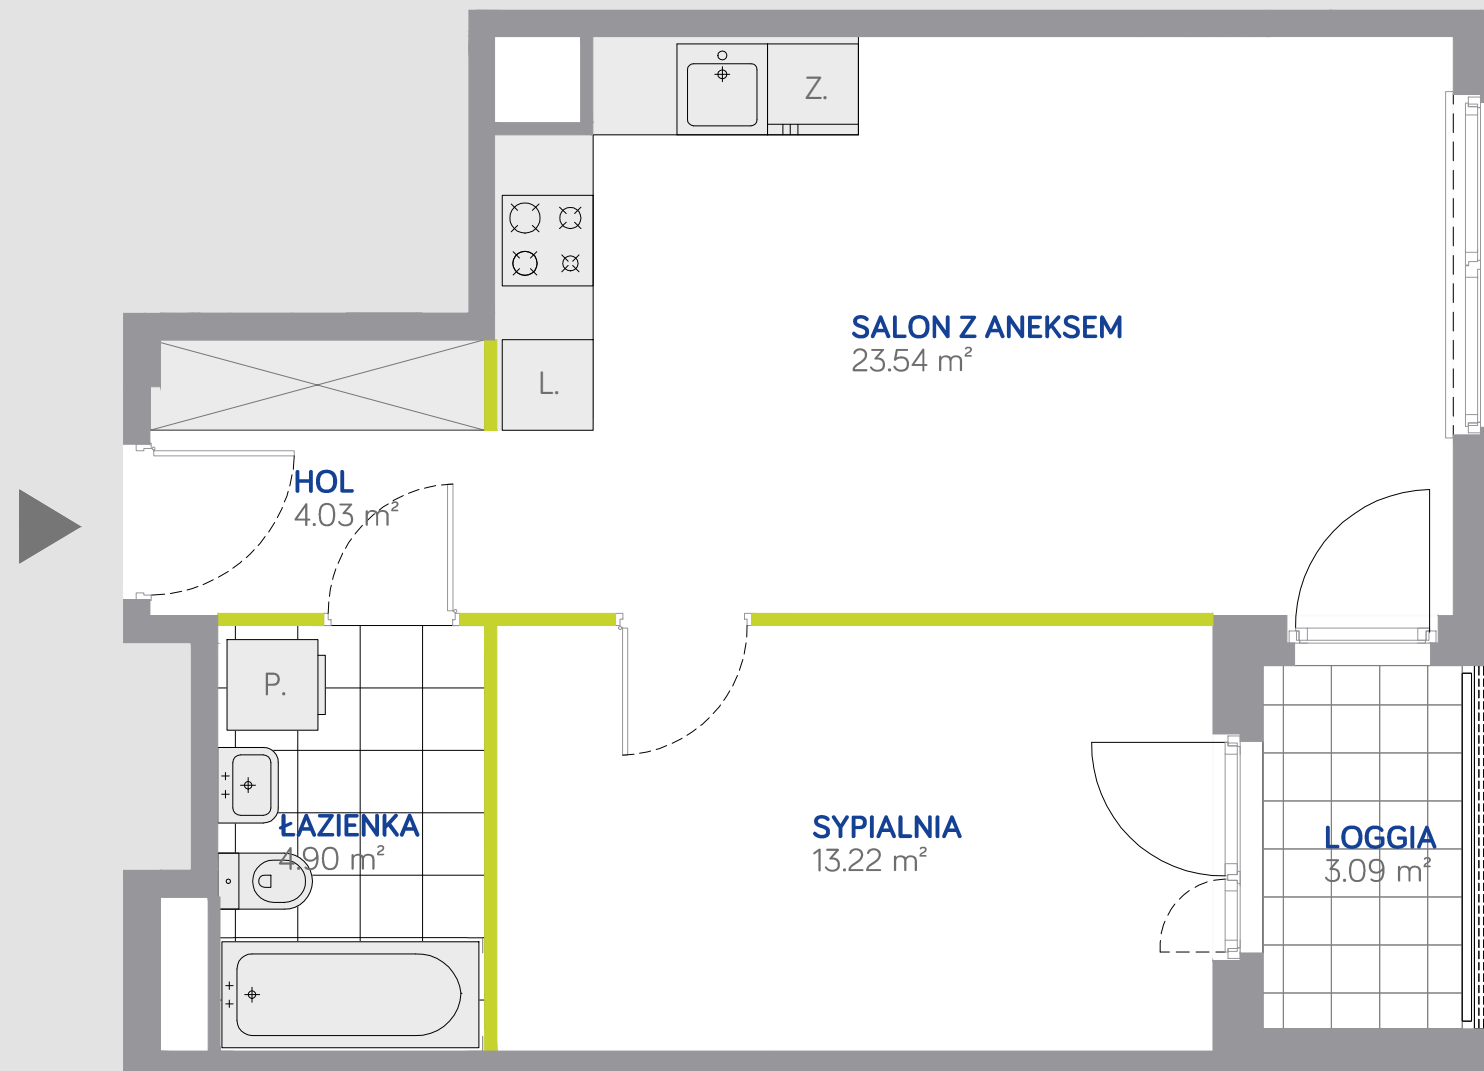

Osiedle przy ul. Dyrekcyjnej w Warszawie

Numer mieszkania	6
Budynek	D
Piętro	1
Liczba pokoi	2
POWIERZCHNIA UŻYTKOWA	46.48m²
Hol	10.55m ²
Salon z aneksem	23.54m ²
Sypialnia	13.22m ²
Łazienka	4.90m ²
Powierzchnia pod ściankami	0.79m ²
Loggia	3.09m ²