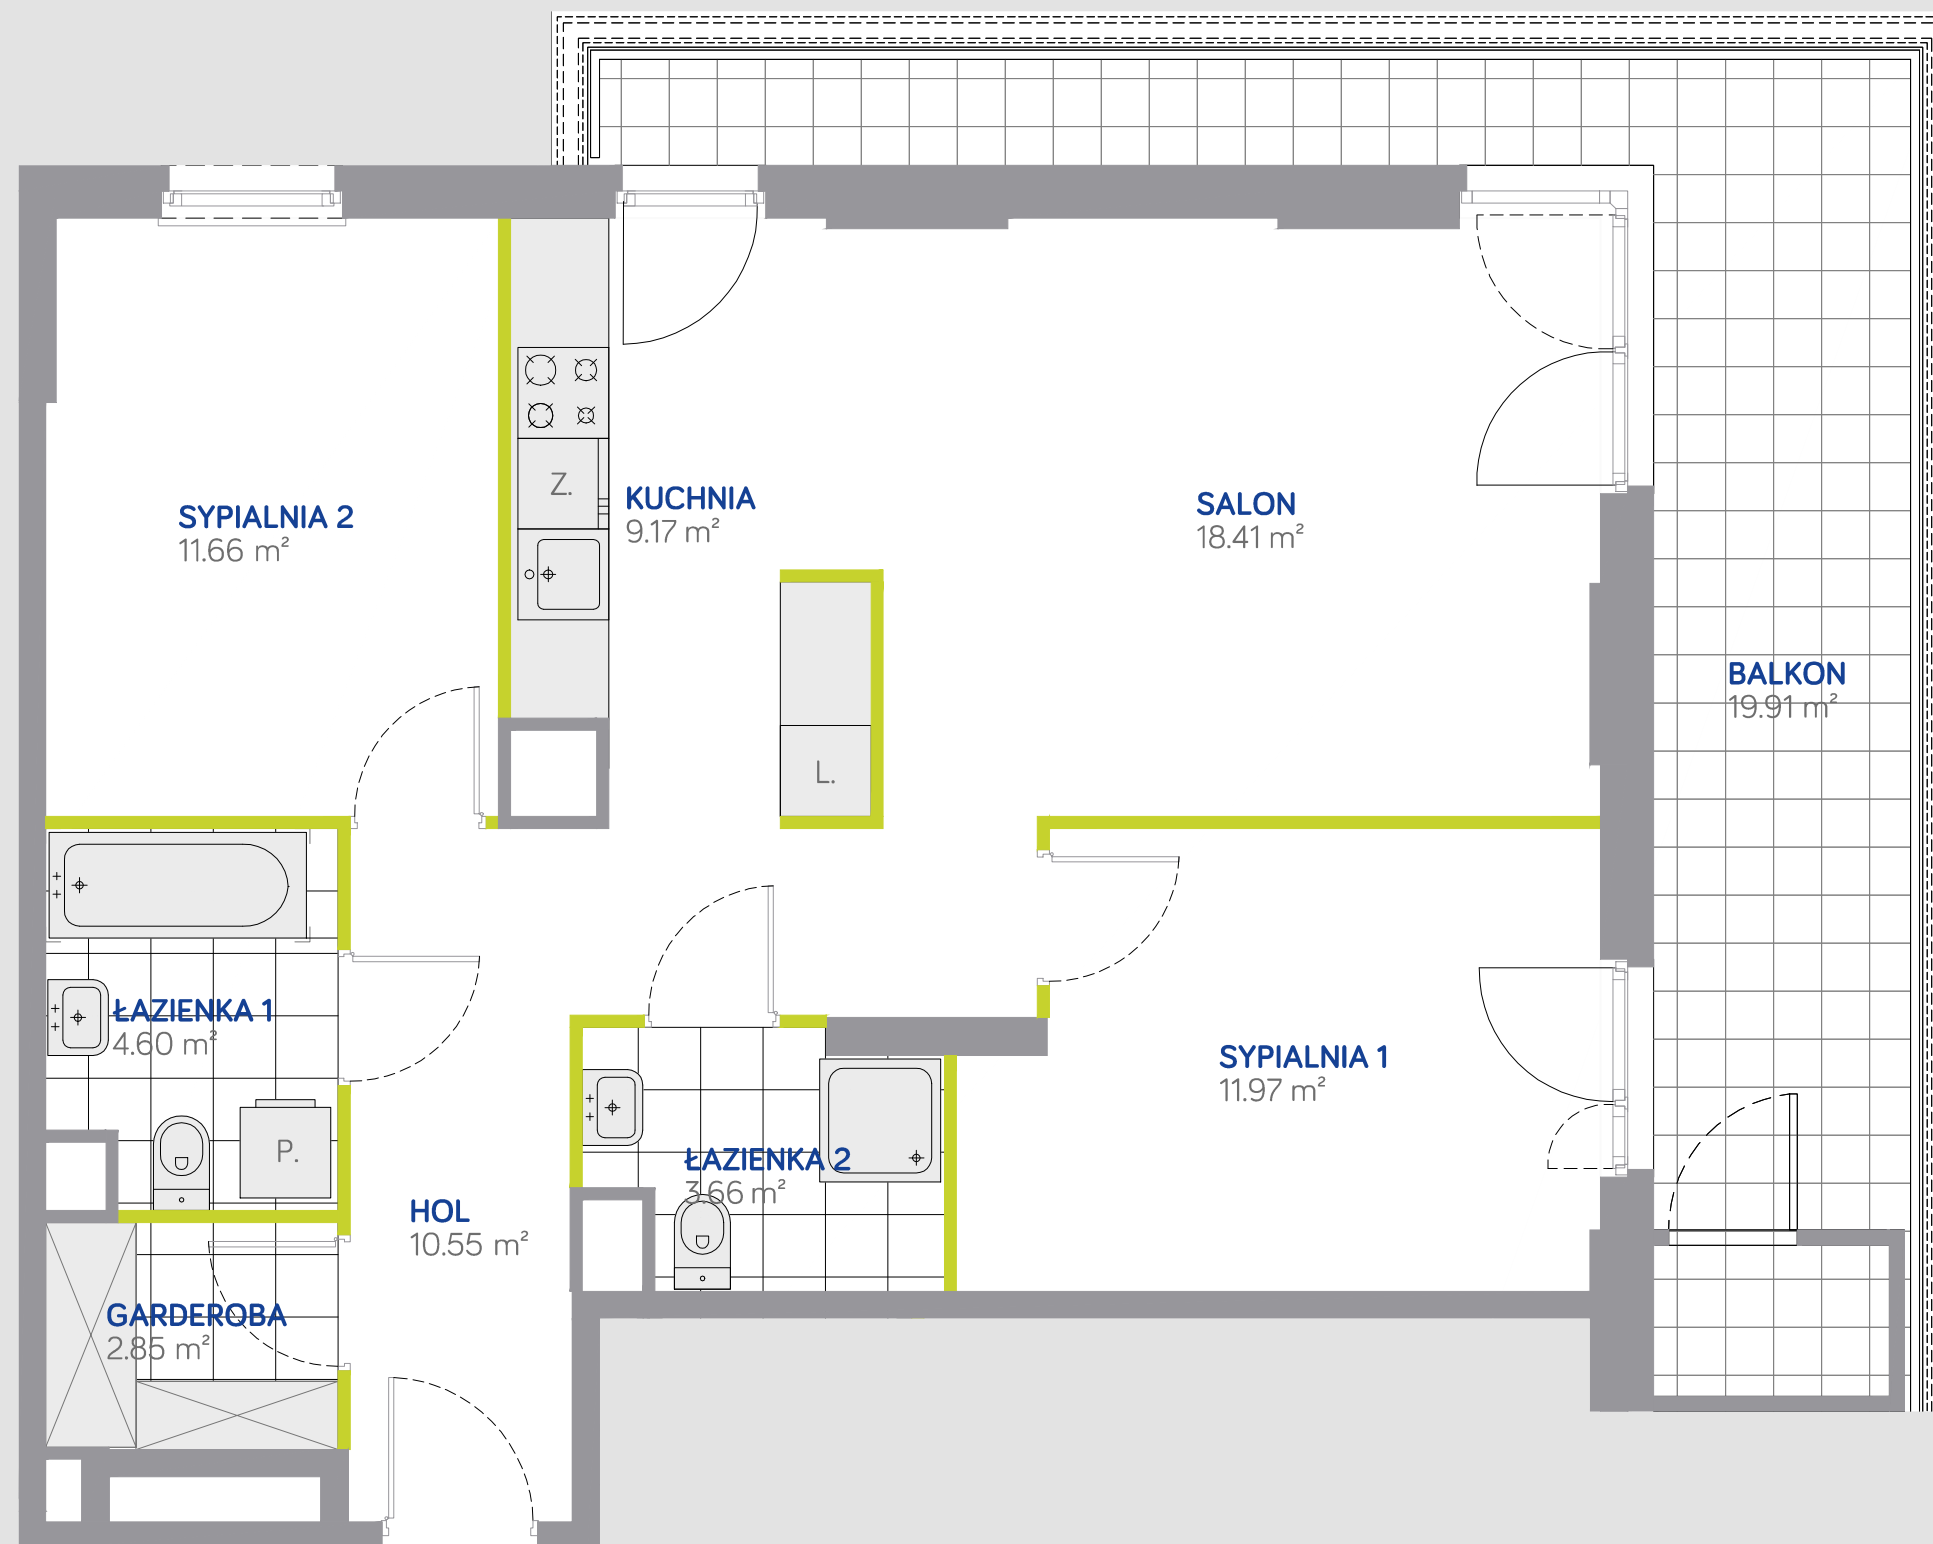

Osiedle przy ul. Dyrekcyjnej w Warszawie

| | |
|------------------------------|---------------------------|
| Numer mieszkania | 7 |
| Budynek | D |
| Piętro | 1 |
| Liczba pokoi | 3 |
| POWIERZCHNIA UŻYTKOWA | 74.78m² |
| Hol | 10.55m ² |
| Kuchnia | 9.17m ² |
| Salon | 18.41m ² |
| Sypialnia 1 | 11.97m ² |
| Sypialnia 2 | 11.66m ² |
| Łazienka 1 | 4.60m ² |
| Łazienka 2 | 3.66m ² |
| Garderoba | 2.85m ² |
| Powierzchnia pod ściankami | 1.91m ² |
| Balkon | 19.91m ² |