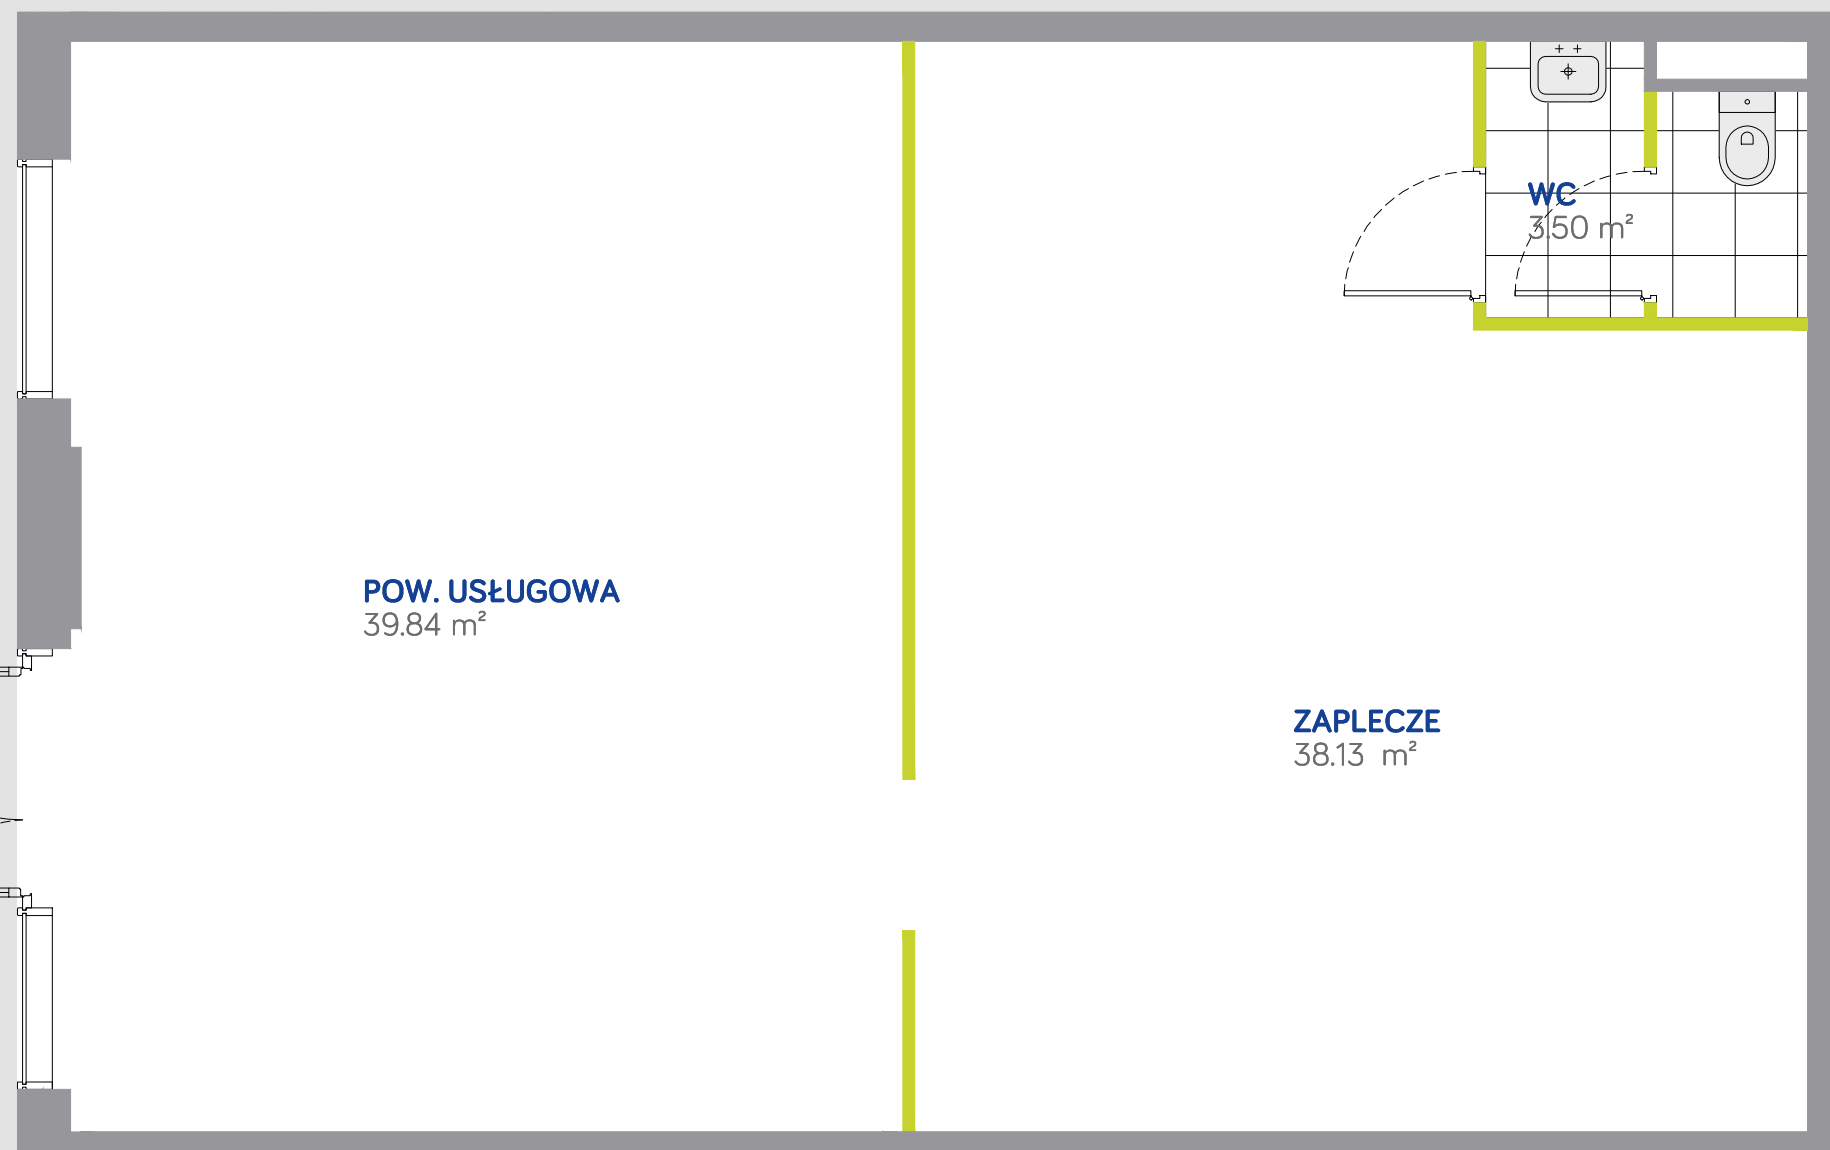

Osiedle Ursa Home przy ul. Dyrekcyjnej w Warszawie

Numer usługi  
Budynek  
Piętro

**U13**  
**F**  
**parter**

**POWIERZCHNIA UŻYTKOWA 82.37m<sup>2</sup>**

Pow. usługowa **39.84m<sup>2</sup>**  
Zaplecze **38.13m<sup>2</sup>**  
WC **3.50m<sup>2</sup>**  
Powierzchnia pod ściankami  
możliwymi do demontażu **0.90m<sup>2</sup>**

**POW. USŁUGOWA**  
**39.84 m<sup>2</sup>**

**ZAPLECZE**  
**38.13 m<sup>2</sup>**

**WC**  
**3.50 m<sup>2</sup>**