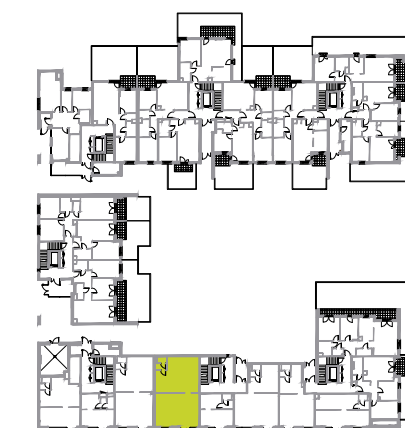

Osiedle Ursa Home przy ul. Dyrekcyjnej w Warszawie

Numer usługi  
Budynek  
Piętro

**U13**  
**F**  
**parter**

**POWIERZCHNIA UŻYTKOWA 82.37m<sup>2</sup>**

Pow. usługowa **39.84m<sup>2</sup>**  
Zaplecze **38.13m<sup>2</sup>**  
WC **3.50m<sup>2</sup>**  
Powierzchnia pod ściankami  
możliwymi do demontażu **0.90m<sup>2</sup>**

**POW. USŁUGOWA**  
**39.84 m<sup>2</sup>**

**ZAPLECZE**  
**38.13 m<sup>2</sup>**

**WC**  
**3.50 m<sup>2</sup>**