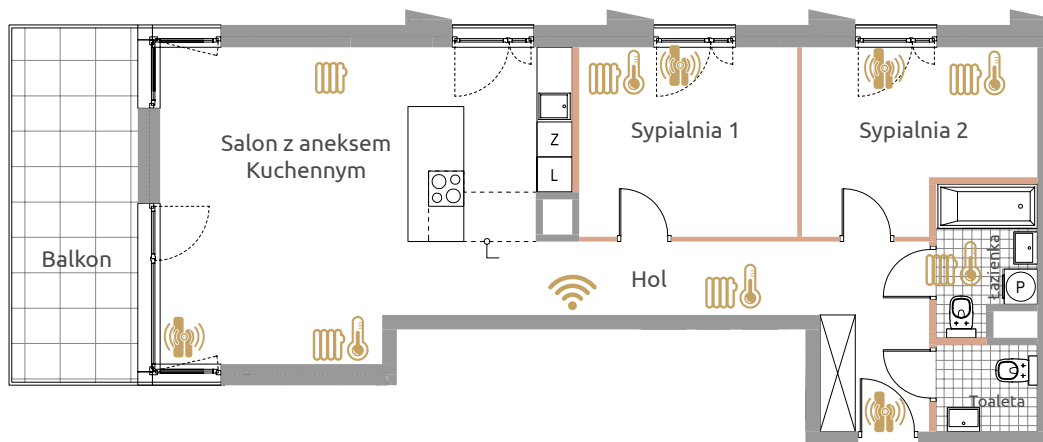

TRV10RFM

Głowica termostatyczna

Zagwarantuje optymalne ciepło w całym pomieszczeniu, nie tylko przy grzejniku.

SW600

Czujnik otwarcia

Powiadomi Cię o naruszeniu Twojej przestrzeni lub uruchomi wybrane scenariusze.

DEDYKOWANE ROZWIĄZANIA

Przykładowe zastosowanie - mieszkanie 74m²

UGE600

TS 600

TRV10RFM

SW600

Pakiet

TRV10RFM Głowica termostatyczna